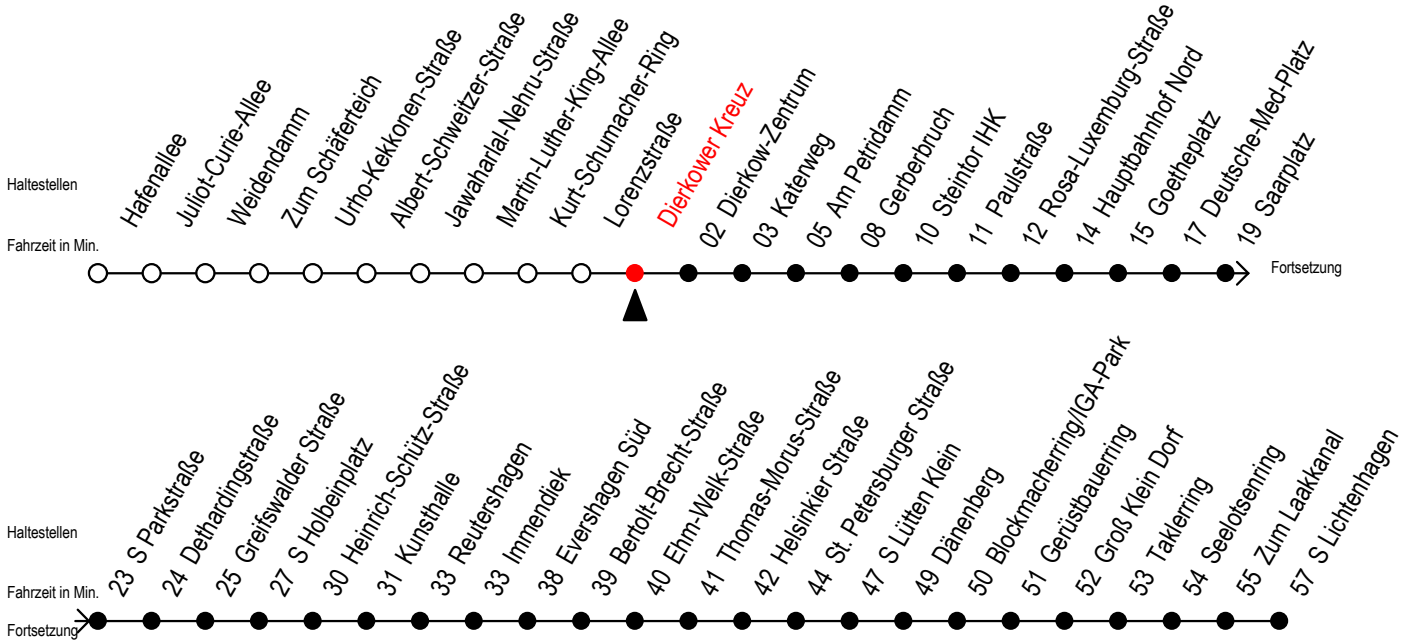

F2 Dierkower Kreuz

Gültig ab 19.04.2021

Alle Angaben ohne Gewähr

Richtung: S-Lichtenhagen

Saarplatz Umsteigepunkt zwischen den Linien F1 und F2

Uhr Montag - Freitag

Uhr Samstag

Uhr Sonntag - Feiertag

0	11	0	11	41	0	11	41
1	11	1	11	41	1	11	41
2	11	2	11	41	2	11	41
3	11	3	11	41	3	11	41
4	--	4	11	41	4	11	41
5	--	5	11	41	5	11	41
6	--	6	11 ^B		6	11	41
7	--	7	--		7	11 ^H	41 ^H

B = fährt bis Hauptbahnhof Nord

H = fährt bis S Lütten Klein