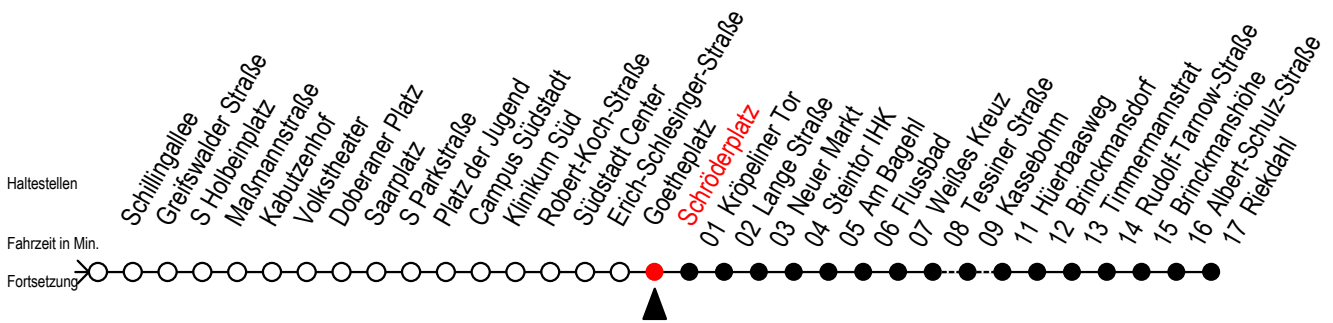

F1 Schröderplatz

Gültig ab 04.01.2021

Alle Angaben ohne Gewähr

Richtung: Riekdahl

Uhr Montag - Freitag

Uhr Samstag

Uhr Sonntag - Feiertag

| | | | | | |
|---|----|---|-------|---|-------|
| 0 | 43 | 0 | 43 | 0 | 43 |
| 1 | 43 | 1 | 43 | 1 | 43 |
| 2 | 43 | 2 | 43 | 2 | 43 |
| 3 | 43 | 3 | 43 | 3 | 43 |
| 4 | -- | 4 | 43 | 4 | 43 |
| 5 | -- | 5 | 13 43 | 5 | 13 43 |
| 6 | -- | 6 | -- | 6 | 13 43 |
| 7 | -- | 7 | -- | 7 | 13 43 |