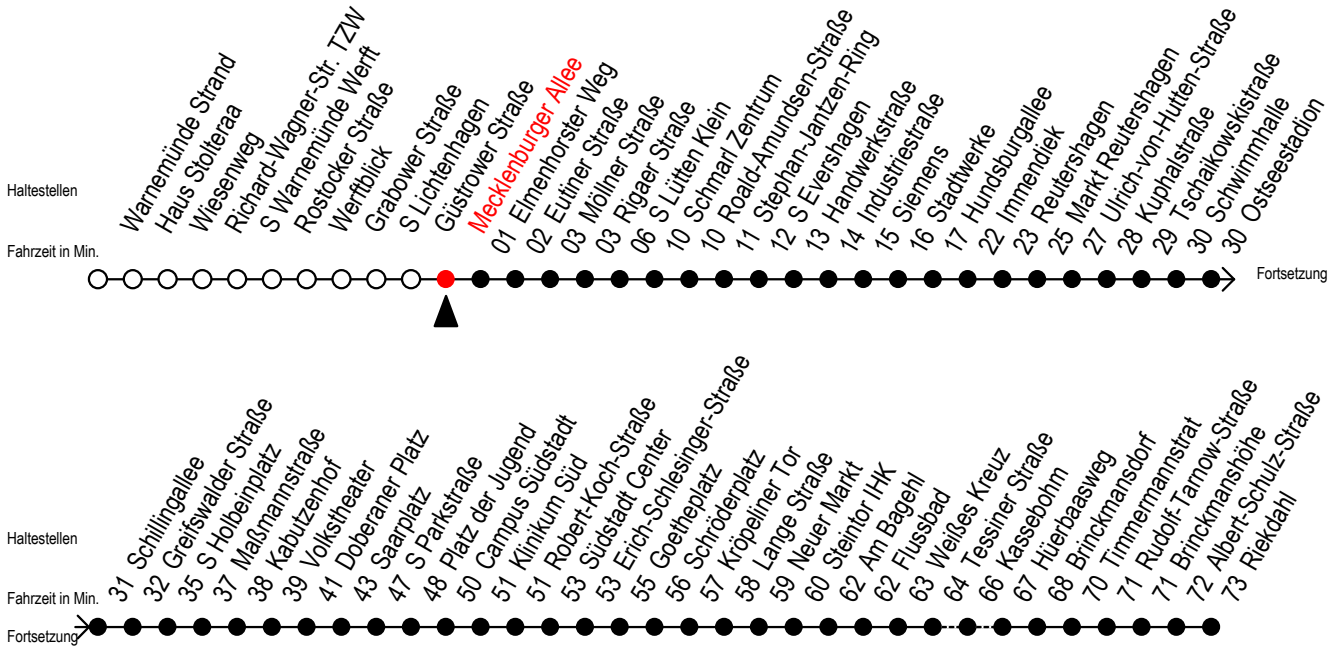

# F1 Mecklenburger Allee

Gültig ab 04.01.2021

Alle Angaben ohne Gewähr

Richtung: Riekdahl

Saarplatz Umstieg in die Linien F1/F2 in alle Richtungen

## Uhr Montag - Freitag

## Uhr Samstag

**K** = fährt bis Hauptbahnhof Nord