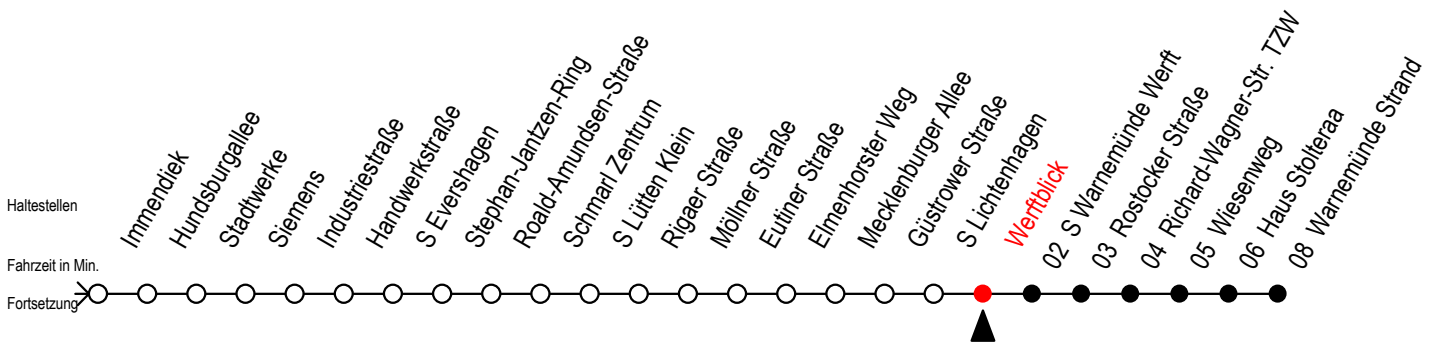

# F1 Werftblick

Gültig ab 04.01.2021

Alle Angaben ohne Gewähr

## Richtung: Warnemünde Strand