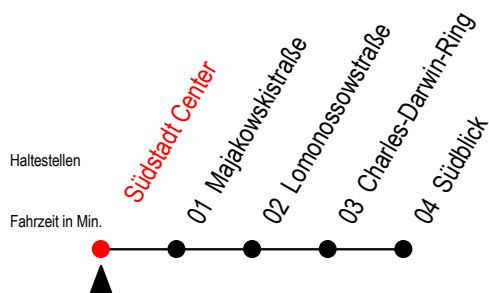

BUS F1A Südstadt Center

Gültig ab 04.01.2021

Alle Angaben ohne Gewähr

Richtung: Südblick

fährt als Abruf-Linien-Taxi mit Anschluss von Li.F1 in Ri. Riekdahl

Uhr Täglich - Nachtverkehr

1	41
2	41
3	41

Abruf - Linien - Taxi bitte bis spätestens 30 Min.
vor Abfahrt unter Tel. 0381/8021900 bestellen!