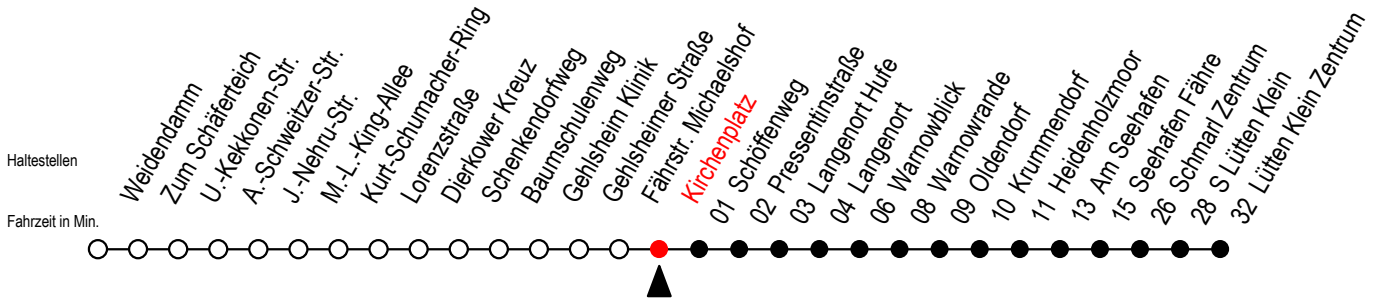

45 Kirchenplatz

Gültig ab 04.01.2021

Alle Angaben ohne Gewähr

Richtung: Warnowblick - Seehafen Fähre - Lütten Klein Zentrum

Uhr Montag - Freitag

Uhr Samstag

Uhr Sonntag - Feiertag

4	25 ^W 56	4	00 ^W 30 ^W	4	00 ^W 30 ^W
5	25 ^W 44	5	00 ^W 30 ^W 45 ^{WT}	5	00 ^W 30 ^W 45 ^{WT}
6	04 ^F 25 ^W 44 54 ^{WS*}	6	00 ^W 30 ^F 55 ^W	6	00 ^W 30 ^W
7	04 ^F 14 ^{WS*} 24 ^W 44	7	25 ^F 55 ^W	7	00 ^W 30 ^W
8	04 ^W 24 ^W 44 ^H	8	25 ^F 55 ^W	8	00 ^W 25 ^F 55 ^W
9	04 ^W 24 ^W 44 ^H	9	25 ^F 55 ^W	9	25 ^F 55 ^W
10	04 ^W 24 ^W 44 ^H	10	26 ^F 56 ^W	10	26 ^F 56 ^W
11	04 ^W 24 ^W 44 ^H	11	26 ^F 56 ^W	11	26 ^F 56 ^W
12	04 ^W 24 ^W 44	12	26 ^F 56 ^W	12	26 ^F 56 ^W
13	04 ^W 24 ^W 44	13	26 ^F 56 ^W	13	26 ^F 56 ^W
14	04 ^F 24 ^W 44	14	26 ^F 56 ^W	14	26 ^F 56 ^W
15	04 ^F 24 ^W 44	15	26 ^F 56 ^W	15	26 ^F 56 ^W
16	04 ^F 24 ^W 44	16	26 ^F 56 ^W	16	26 ^F 56 ^W
17	04 ^W 24 ^W 44	17	26 ^F 56 ^W	17	26 ^F 56 ^W
18	04 ^W 24 ^W 44	18	26 ^F 56 ^W	18	26 ^F 56 ^W
19	04 ^W 26 ^W 56	19	26 ^F 56 ^W	19	26 ^F 56 ^W
20	25 ^W 55 ^W	20	26 ^W 55 ^W	20	26 ^W 55 ^W
21	25 ^W 55 ^W	21	25 ^W 55 ^W	21	25 ^W 55 ^W
22	25 ^W 55 ^W	22	25 ^W 55 ^W	22	25 ^W 55 ^W
23	25 ^W 55 ^W	23	25 ^W 55 ^W	23	25 ^W 55 ^W

W = fährt bis Warnowblick
H = fährt bis S Lütten Klein

F = fährt bis Seehafen Fähre
S = fährt an Schultagen*

* = Ferienzeiten siehe Infoblatt

T = fährt als Abruf - Linien - Taxi (ALT)
ALT bitte bis 30 Min. vor der Abfahrt
unter 0381/8021900 bestellen