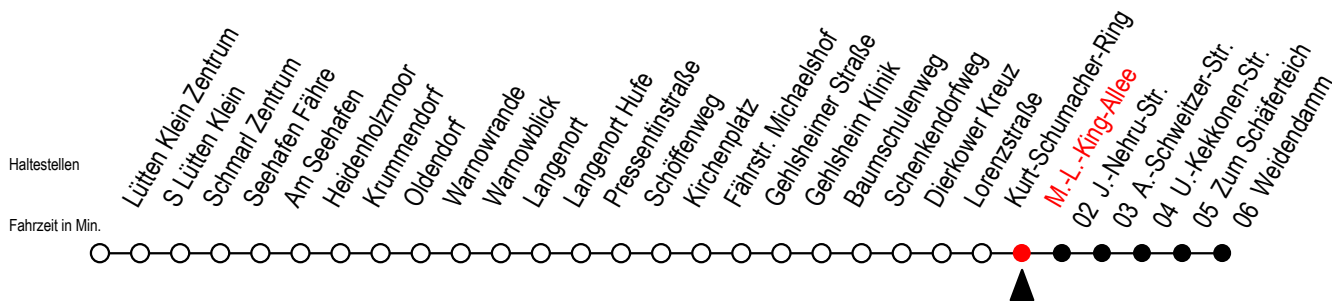

45 M.-L.-King-Allee

Gültig ab 04.01.2021

Alle Angaben ohne Gewähr

Richtung: Weidendamm

Uhr Montag - Freitag

Uhr Samstag

Uhr Sonntag - Feiertag

4	51	4	--	4	--
5	21 45	5	--	5	--
6	00 16 31 50	6	51	6	--
7	10 30 40 ^S 50	7	21 51	7	--
8	10 30 50	8	21 51	8	21 51
9	10 30 50	9	21 51	9	21 51
10	10 30 50	10	21 51	10	21 51
11	10 30 50	11	21 51	11	21 51
12	10 30 50	12	21 51	12	21 51
13	10 30 50	13	21 51	13	21 51
14	10 30 50	14	21 51	14	21 51
15	10 30 50	15	21 51	15	21 51
16	10 30 50	16	21 51	16	21 51
17	10 30 50	17	21 51	17	21 51
18	10 30 50	18	21 51	18	21 51
19	10 30 51	19	21 51	19	21 51
20	21 51	20	21 51	20	21 51
21	21 51	21	21 51	21	21 51
22	21 51	22	21 51	22	21 51
23	21 51	23	21 51	23	21 51

S = fährt an Schultagen*

* Ferienzeiten siehe Infoblatt