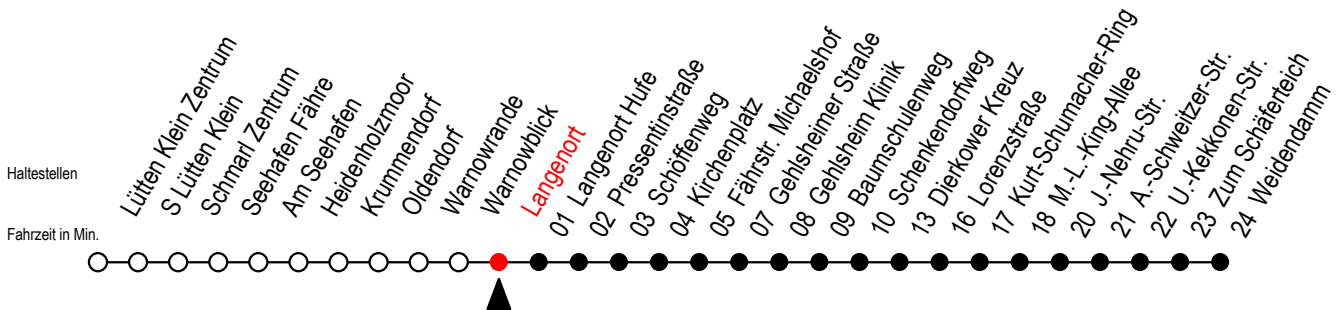

45 Langenort

Gültig ab 04.01.2021

Alle Angaben ohne Gewähr

Richtung: Dierkower Kreuz - Weidendamm

Uhr Montag - Freitag				Uhr Samstag			Uhr Sonntag - Feiertag		
4	28	58		4	24 ^D	54 ^D	4	24 ^D	54 ^D
5	27	42	57	5	24 ^D	54 ^D	5	24 ^D	54 ^D
6	12	31	41 ^{SX} 51	6	28	58	6	24 ^D	54 ^D
7	01 ^{SX}	11	21 ^S 31	7	28	58	7	24 ^D	58
	51								
8	11	31	51	8	28	58	8	28	58
9	11	31	51	9	28	57	9	28	57
10	11	31	51	10	27	57	10	27	57
11	11	31	51	11	27	57	11	27	57
12	11	31	51	12	27	57	12	27	57
13	11	31	51	13	27	57	13	27	57
14	11	31	51	14	27	57	14	27	57
15	11	31	51	15	27	57	15	27	57
16	11	31	51	16	27	57	16	27	57
17	11	31	51	17	27	57	17	27	57
18	11	31	51	18	27	57	18	27	57
19	11	27	58	19	27	57	19	27	57
20	28	58		20	28	58	20	28	58
21	28	58		21	28	58	21	28	58
22	28	58		22	28	58	22	28	58
23	28	47 ^X		23	28	47 ^X	23	28	47 ^X
0	17 ^X			0	17 ^X		0	17 ^X	

D = fährt als Li.45 bis Dierkower Kreuz - Anschliessend weiter als Li. F2.

X = fährt bis Dierkower Kreuz

S = fährt an Schultagen*

* Ferienzeiten siehe Infoblatt

Servicetelefon: 0381 / 8021900