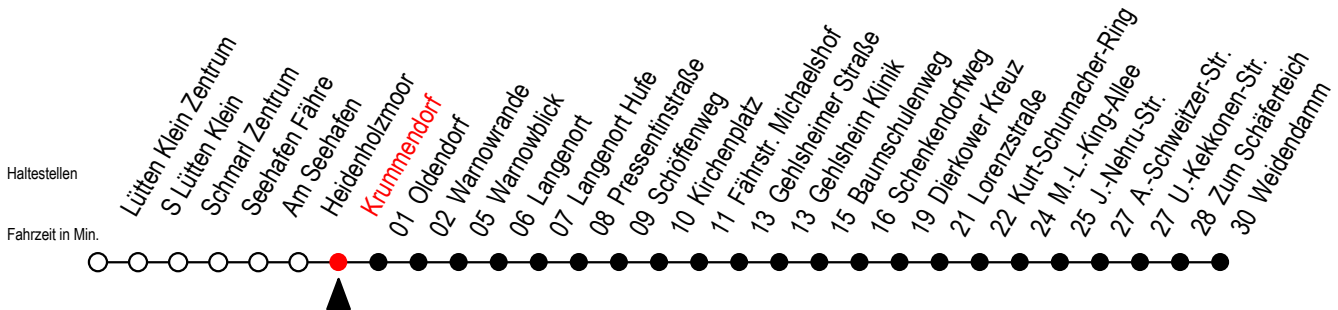

45 Krummendorf

Gültig ab 04.01.2021

Alle Angaben ohne Gewähr

Richtung: Warnowblick - Dierkower Kreuz - Weidendamm

Uhr Montag - Freitag

Uhr Samstag

Uhr Sonntag - Feiertag

5	22	5	--	5	--
6	06 46	6	53	6	--
7	06 46	7	53	7	--
8	06	8	53	8	53
9	06	9	52	9	52
10	06	10	52	10	52
11	06	11	52	11	52
12	06	12	52	12	52
13	06	13	52	13	52
14	06 46	14	52	14	52
15	06 46	15	52	15	52
16	06 46	16	52	16	52
17	06	17	52	17	52
18	06	18	52	18	52
19	06	19	52	19	52
20	23	20	--	20	--