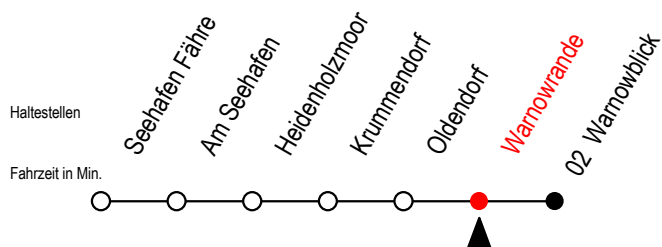

BUS 45A Warnowrände

Gültig ab 04.01.2021

Alle Angaben ohne Gewähr

Richtung: Warnowblick

Fährt als Abruf - Linien - Taxi

Uhr Täglich (Montag - Sonntag) - Nachtverkehr

| | |
|-----------|---------------------------------|
| 20 | 54 ^W |
| 21 | 24 ^W 54 ^W |
| 22 | 24 ^W 54 ^W |
| 23 | 24 ^W 44 ^W |

W = an der Haltestelle Warnowblick Anschluss zur Linie 45
Abruf - Linien - Taxi bitte bis spätestens 30. Min. vor der Abfahrt
unter RSAG Service Telefon Nr. 0381/8021900 bestellen