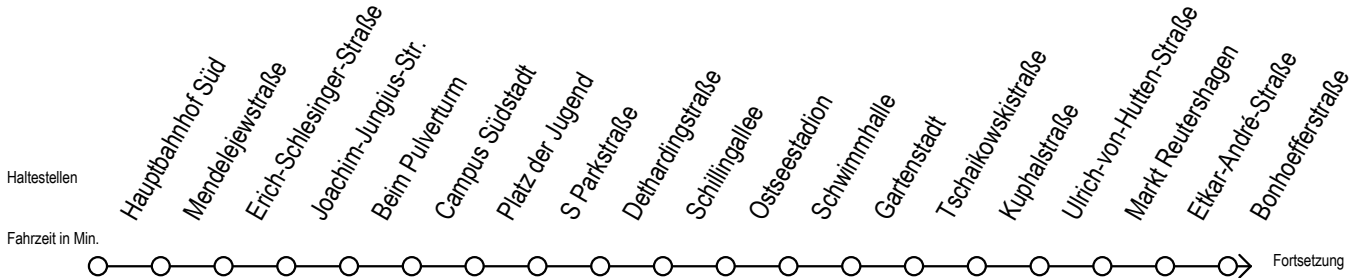

39 Schmarl Zentrum

Gültig ab 04.01.2021

Alle Angaben ohne Gewähr

Richtung: Sassnitzer Straße

Uhr Montag - Freitag

5	29	59
6	29	59
7	29	59
8	29	59
9	29	59
10	29	59
11	29	59
12	29	59
13	29	59
14	29	59
15	29	59
16	29	59
17	29	59
18	29	59
19	29	59
20	29	