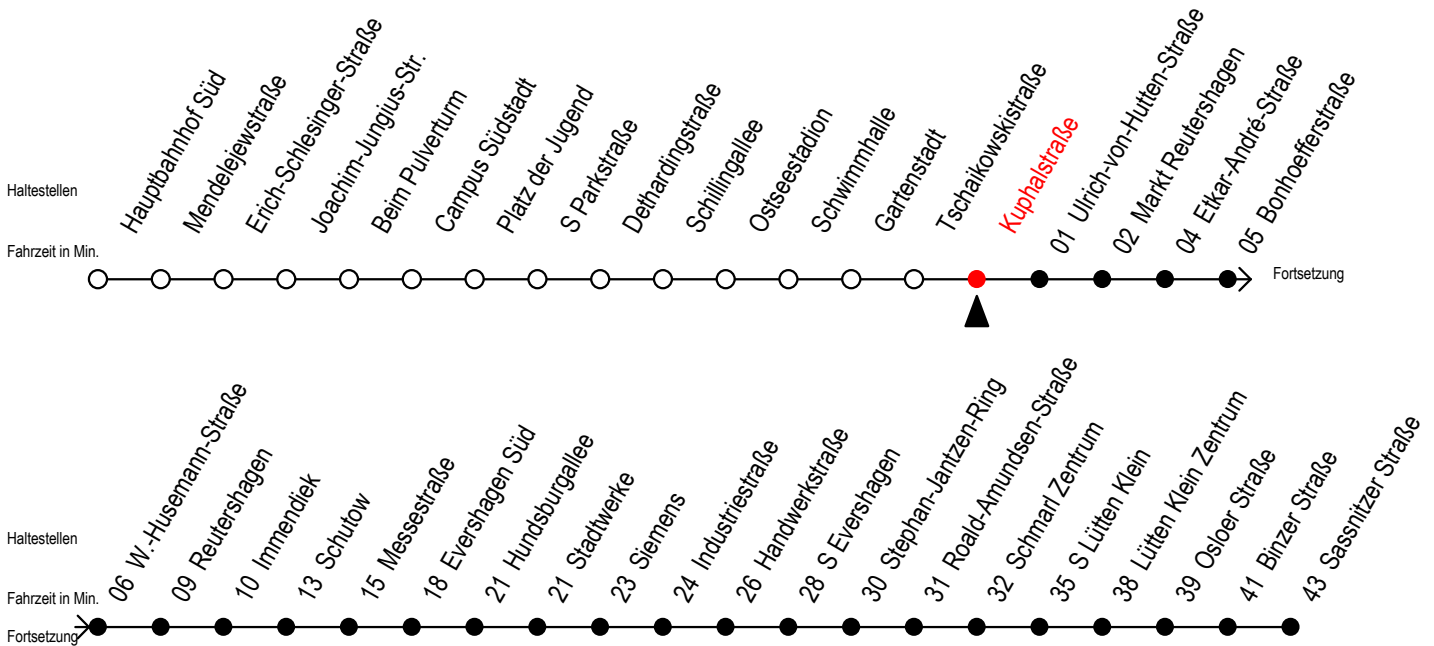

# 39 Kuphalstraße

Gültig ab 04.01.2021

Alle Angaben ohne Gewähr

## Richtung: Sassnitzer Straße über Markt Reutershagen

## Uhr Montag - Freitag

5	56
6	26 56
7	26 56
8	26 56
9	26 56
10	26 56
11	26 56
12	26 56
13	26 56
14	26 56
15	26 56
16	26 56
17	26 56
18	26 56