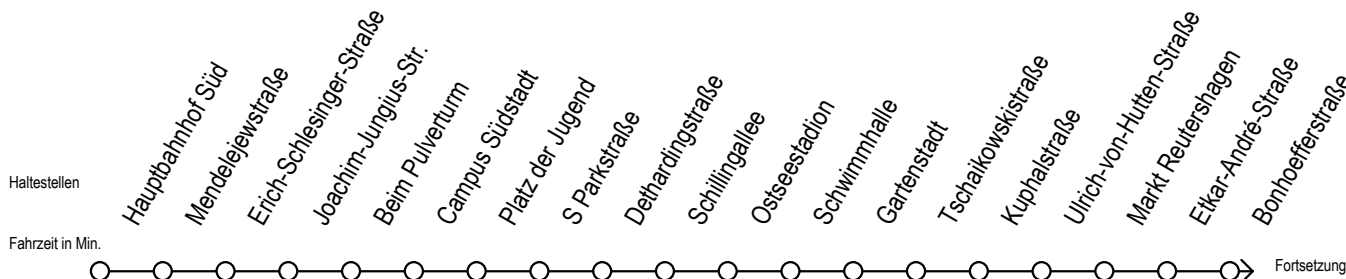

39 Handwerkstraße

Gültig ab 04.01.2021

Alle Angaben ohne Gewähr

Richtung: Sassnitzer Straße

Uhr Montag - Freitag

5	23	53
6	23	53
7	23	53
8	23	53
9	23	53
10	23	53
11	23	53
12	23	53
13	23	53
14	23	53
15	23	53
16	23	53
17	23	53
18	23	53
19	23	53
20	23	