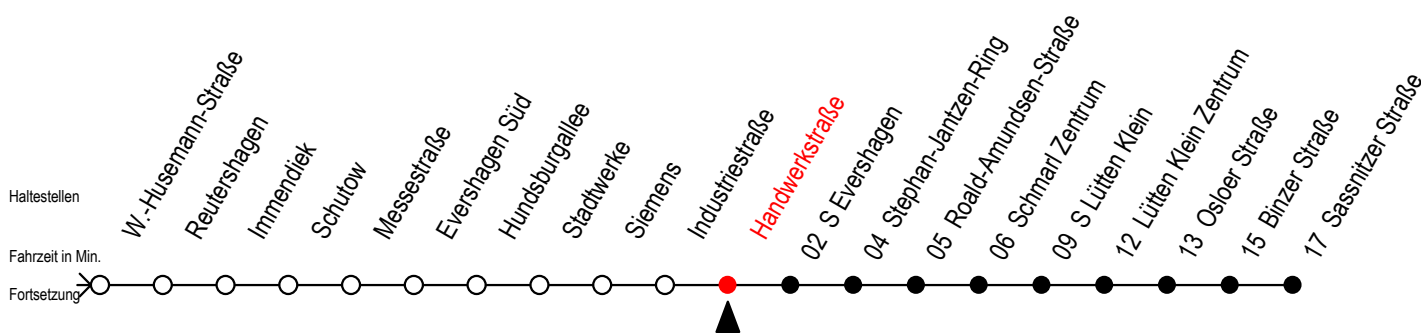

39 Handwerkstraße

Gültig ab 04.01.2021

Alle Angaben ohne Gewähr

Richtung: Sassnitzer Straße

Uhr Montag - Freitag

5	23	53
6	23	53
7	23	53
8	23	53
9	23	53
10	23	53
11	23	53
12	23	53
13	23	53
14	23	53
15	23	53
16	23	53
17	23	53
18	23	53
19	23	53
20	23	