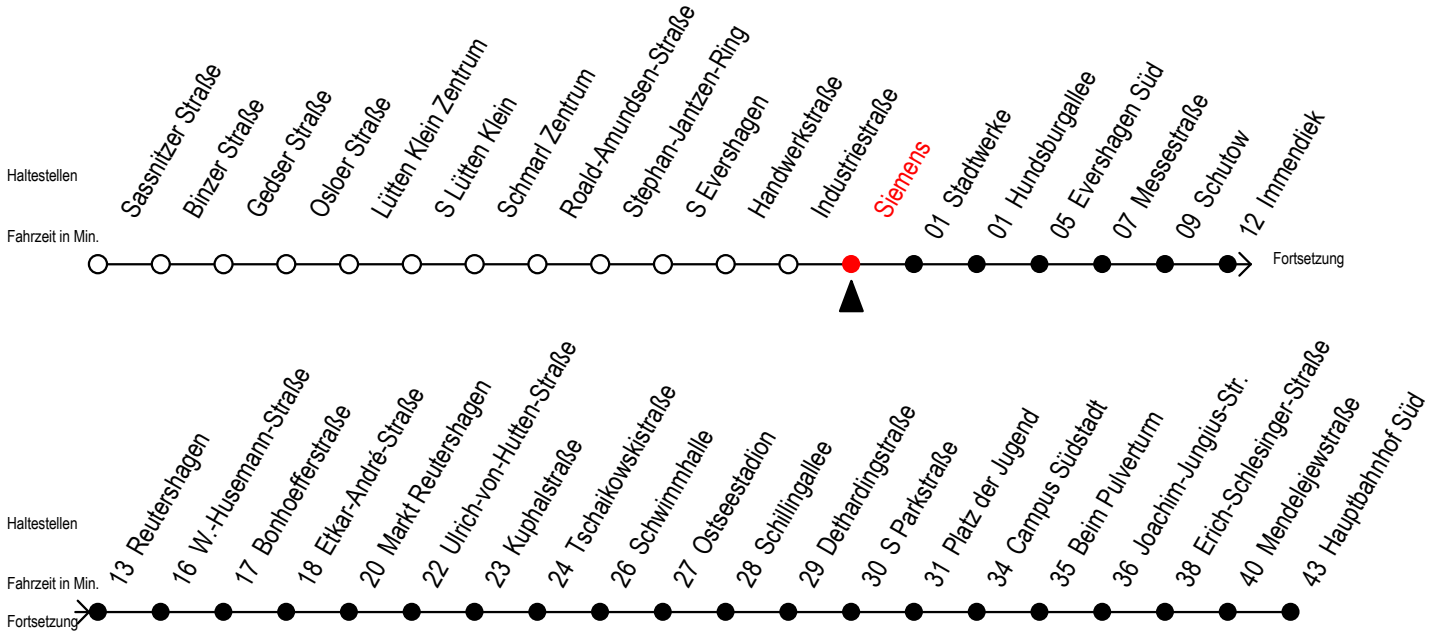

39 Siemens

Gültig ab 04.01.2021

Alle Angaben ohne Gewähr

Richtung: Hauptbahnhof Süd über Markt Reutershagen

Uhr Montag - Freitag

5	15	45
6	15	45
7	15	45
8	15	45
9	15	45
10	15	45
11	15	45
12	15	45
13	15	45
14	15	45
15	15	45
16	15	45
17	15	45
18	15 ^M	45 ^M
19	15 ^M	45 ^M
20	15 ^M	

M = fährt bis Markt Reutershagen

Servicetelefon: 0381 / 8021900