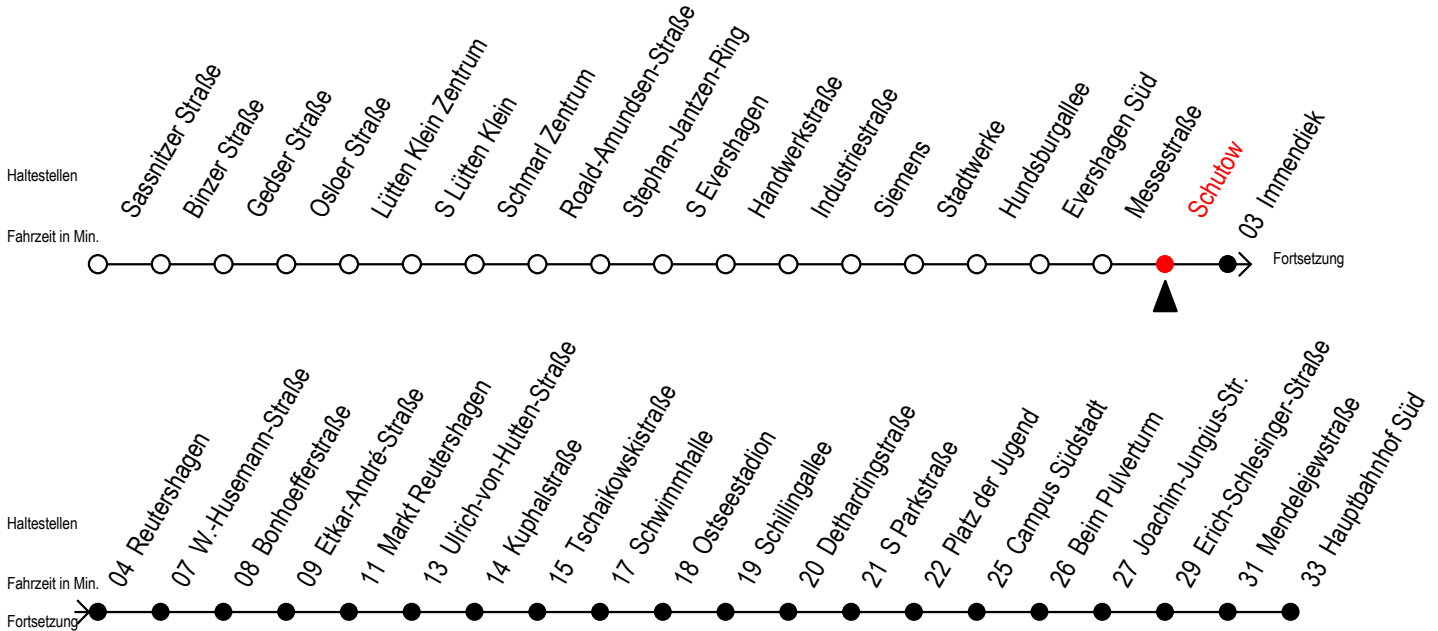

39 Schutow

Gültig ab 04.01.2021

Alle Angaben ohne Gewähr

Richtung: Hauptbahnhof Süd über Markt Reutershagen

Uhr Montag - Freitag

5	25	55
6	25	55
7	25	55
8	25	55
9	25	55
10	25	55
11	25	55
12	25	55
13	25	55
14	25	55
15	25	55
16	25	55
17	25	55
18	25 ^M	55 ^M
19	25 ^M	55 ^M
20	25 ^M	

M = fährt bis Markt Reutershagen

Servicetelefon: 0381 / 8021900