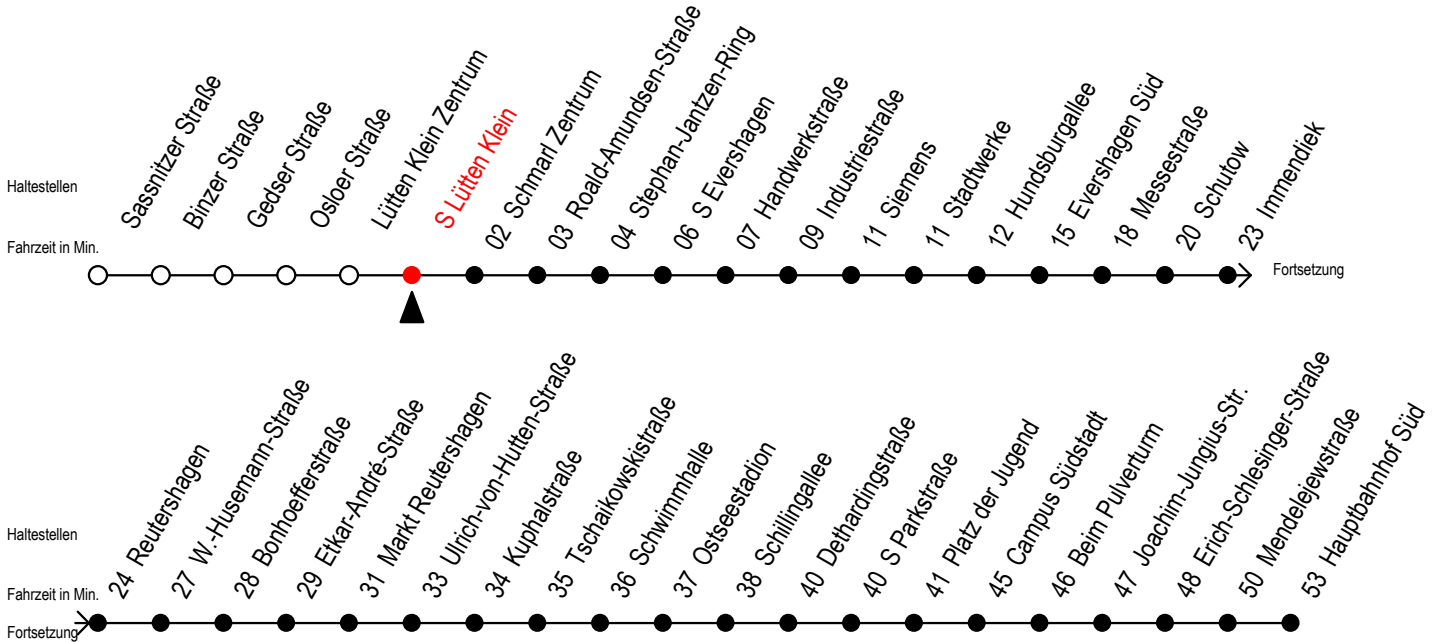

39 s Lütten Klein

Gültig ab 04.01.2021

Alle Angaben ohne Gewähr

Richtung: Hauptbahnhof Süd über Markt Reutershagen

Uhr Montag - Freitag

5	05	35
6	05	35
7	05	35
8	05	35
9	05	35
10	05	35
11	05	35
12	05	35
13	05	35
14	05	35
15	05	35
16	05	35
17	05	35
18	05 ^M	35 ^M
19	05 ^M	35 ^M
20	05 ^M	

M = fährt bis Markt Reutershagen

Servicetelefon: 0381 / 8021900