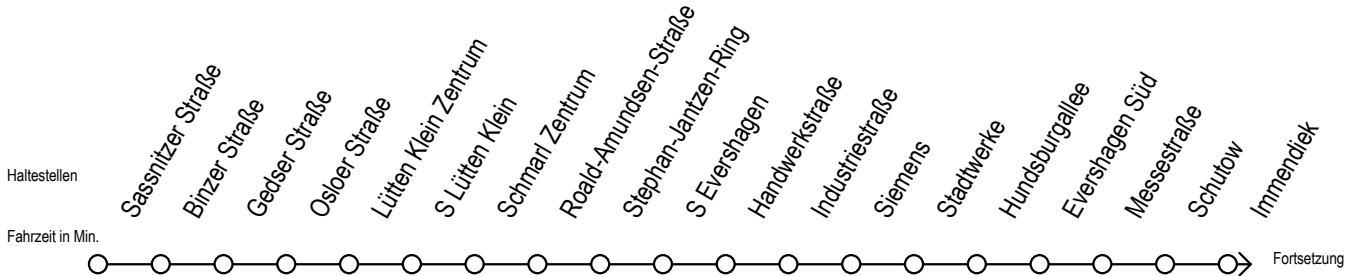

39 Mendelejewstraße

Gültig ab 04.01.2021

Alle Angaben ohne Gewähr

Richtung: Hauptbahnhof Süd

Uhr Montag - Freitag

5	56	
6	26	56
7	29	59
8	29	59
9	29	59
10	29	59
11	29	59
12	29	59
13	29	59
14	29	59
15	29	59
16	29	59
17	29	59
18	29	