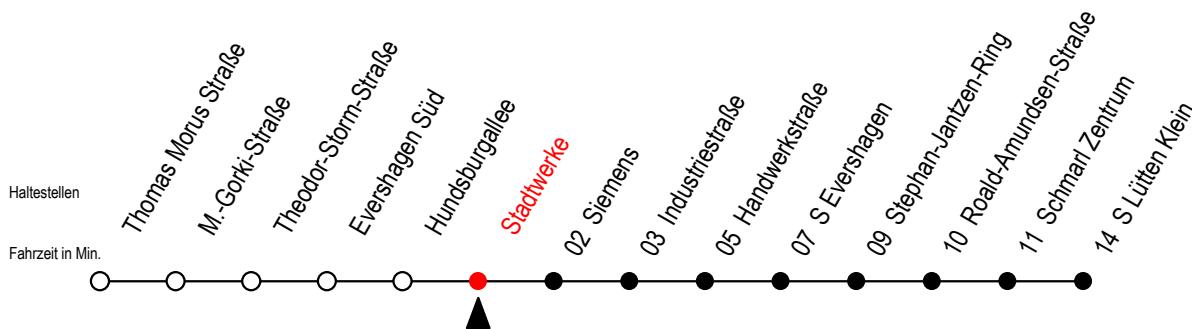

# 38 Stadtwerke

Gültig ab 04.01.2021

Alle Angaben ohne Gewähr

Richtung: S Lütten Klein

Bitte beachten Sie auch die Linie 39