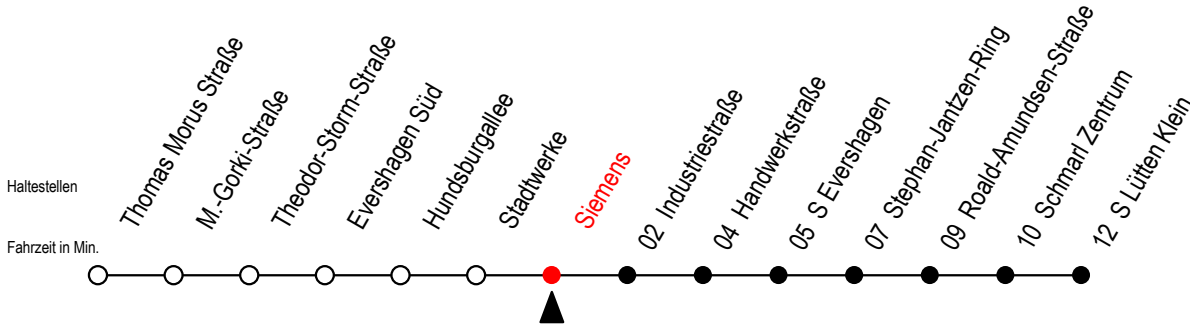

38 Siemens

Gültig ab 04.01.2021

Alle Angaben ohne Gewähr

Richtung: **S Lütten Klein**

Bitte beachten Sie auch die Linie 39

Uhr Montag - Freitag

Uhr Samstag

Uhr Sonntag - Feiertag

4	35	4	--	4	--
5	05 35	5	--	5	--
6	04 34	6	35	6	--
7	04 34	7	05 35	7	--
8	04 34	8	05 35	8	35
9	04 34	9	05 35	9	05 35
10	04 34	10	04 34	10	04 34
11	04 34	11	04 34	11	04 34
12	04 34	12	04 34	12	04 34
13	04 34	13	04 34	13	04 34
14	04 34	14	04 34	14	04 34
15	04 34	15	04 34	15	04 34
16	04 34	16	04 34	16	04 34
17	04 34	17	04 34	17	04 34
18	04 34	18	04 34	18	04 34
19	04 34	19	04 34	19	04 34
20	05 35	20	05 35	20	05 35
21	05 35	21	05 35	21	05 35
22	05 35	22	05 35	22	05 35
23	05 35	23	05 35	23	05 35
0	05	0	05	0	05