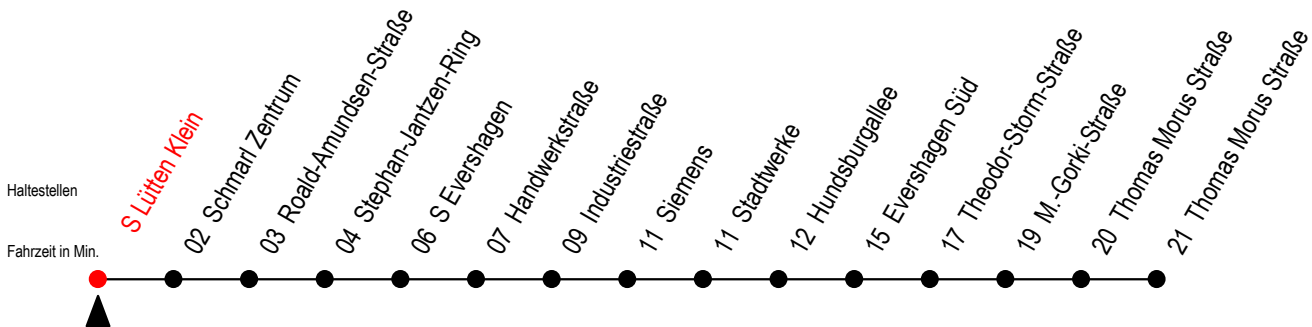

38 S Lütten Klein

Gültig ab 04.01.2021

Alle Angaben ohne Gewähr

Richtung: Thomas-Morus-Straße

Bitte beachten Sie auch die Linie 39

Uhr Montag - Freitag

Uhr Samstag

Uhr Sonntag - Feiertag

4	20 50	4	--	4	--
5	20 50	5	50	5	--
6	20 50	6	20 50	6	--
7	20 50	7	20 50	7	50
8	20 50	8	20 50	8	20 50
9	20 50	9	20 50	9	20 50
10	20 50	10	20 50	10	20 50
11	20 50	11	20 50	11	20 50
12	20 50	12	20 50	12	20 50
13	20 50	13	20 50	13	20 50
14	20 50	14	20 50	14	20 50
15	20 50	15	20 50	15	20 50
16	20 50	16	20 50	16	20 50
17	20 50	17	20 50	17	20 50
18	20 50	18	20 50	18	20 50
19	20 50	19	20 50	19	20 50
20	20 50	20	20 50	20	20 50
21	20 50	21	20 50	21	20 50
22	20 50	22	20 50	22	20 50
23	20 50 [#]	23	20 50 [#]	23	20 50 [#]
0	20 [#]	0	20 [#]	0	20 [#]

= fährt bis Industriestraße