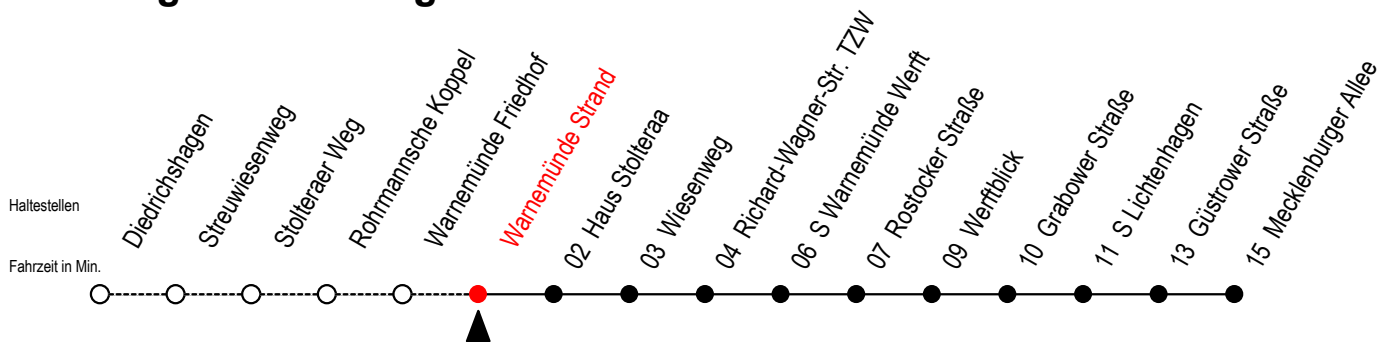

36 Warnemünde Strand

Gültig ab 04.01.2021

Alle Angaben ohne Gewähr

Richtung: Mecklenburger Allee

Uhr Montag - Freitag

Uhr Samstag

Uhr Sonntag - Feiertag

3	55	3	--	3	--
4	25 56	4	24 ^A 54 ^A	4	24 ^A 54 ^A
5	11 26 41 56	5	24 ^A 54	5	24 ^A 54 ^A
6	11 26 41 56	6	24 54	6	24 ^A 54 ^A
7	11 26 41 56	7	24 55	7	24 54
8	11 26 41 56	8	10 25 40 56	8	24 38 53
9	11 26 41 56	9	11 26 41 56	9	08 23 38 53
10	11 26 41 56	10	11 26 41 56	10	08 23 38 53
11	11 26 41 56	11	11 26 41 56	11	08 23 38 53
12	11 26 41 56	12	11 26 41 56	12	08 23 38 53
13	11 26 41 56	13	11 26 41 56	13	08 23 38 53
14	11 26 41 56	14	11 26 41 56	14	08 23 38 53
15	11 26 41 56	15	11 26 41 56	15	08 23 38 53
16	11 26 41 56	16	11 26 41 56	16	08 23 38 53
17	11 26 41 56	17	11 26 41 56	17	08 23 38 53
18	11 26 41 56	18	11 26 41 56	18	08 23 38 53
19	11 26 40 55	19	11 26 40 55	19	08 25 40 55
20	10 25 54	20	10 25 54	20	10 25 54
21	24 54	21	24 54	21	24 54
22	24 54	22	24 54	22	24 54
23	24 54	23	24 54	23	24 54
0	24 ^A	0	24 ^A	0	24 ^A

A = Anschluss zur Linie F1 an der Haltestelle Mecklenburger Allee