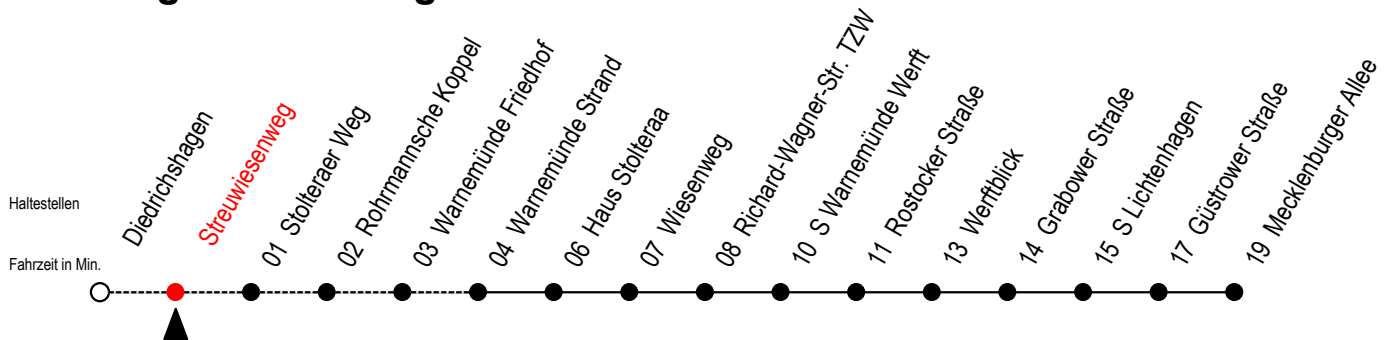

36 Streuwiesenweg

Gültig ab 04.01.2021

Alle Angaben ohne Gewähr

Richtung: Mecklenburger Allee

Uhr Montag - Freitag

Uhr Samstag

Uhr Sonntag - Feiertag

4	21 51	4	20 ^A 50 ^A	4	20 ^A 50 ^A
5	21 51	5	20 ^A 50	5	20 ^A 50 ^A
6	--	6	20 50	6	20 ^A 50 ^A
7	--	7	20 50	7	20 50
8	--	8	--	8	20
20	50	20	50	20	50
21	20 50	21	20 50	21	20 50
22	20 50	22	20 50	22	20 50
23	20 50	23	20 50	23	20 50
0	20 ^A	0	20 ^A	0	20 ^A

A = Anschluss zur Linie F1 an der Haltestelle Mecklenburger Allee