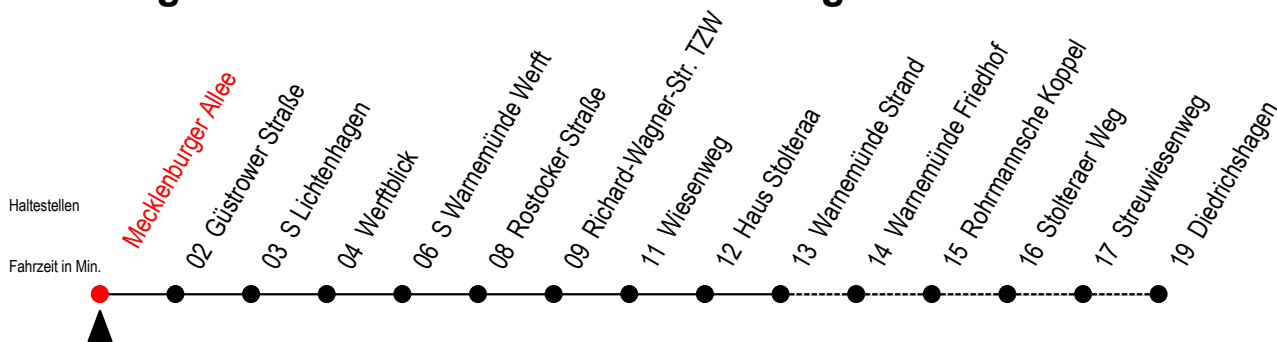

36 Mecklenburger Allee

Gültig ab 04.01.2021

Alle Angaben ohne Gewähr

Richtung: Warnemünde Strand / Diedrichshagen

Uhr Montag - Freitag

Uhr Samstag

Uhr Sonntag - Feiertag

4	19 ^D 49 ^D	4	19 ^D 49 ^D	4	19 ^D 49 ^D
5	04 19 ^D 34 49 ^D	5	19 ^D 49 ^D	5	19 ^D 49 ^D
6	04 17 32 47	6	19 ^D 49 ^D	6	19 ^D 49 ^D
7	02 17 32 47	7	19 ^D 49	7	19 ^D 49 ^D
8	02 17 32 47	8	04 19 34 49	8	19 35 50
9	02 17 32 47	9	04 19 34 49	9	05 20 35 50
10	02 17 32 47	10	04 17 32 47	10	05 20 35 50
11	02 17 32 47	11	02 17 32 47	11	05 20 35 50
12	02 17 32 47	12	02 17 32 47	12	05 20 35 50
13	02 17 32 47	13	02 17 32 47	13	05 20 35 50
14	02 17 32 47	14	02 17 32 47	14	05 20 35 50
15	02 17 32 47	15	02 17 32 47	15	05 20 35 50
16	02 17 32 47	16	02 17 32 47	16	05 20 35 50
17	02 17 32 47	17	02 17 32 47	17	05 20 35 50
18	02 17 32 47	18	02 17 32 47	18	05 20 35 50
19	02 17 32 47	19	02 17 32 47	19	05 20 35 50
20	02 17 ^D 32 54 ^D	20	02 17 ^D 32 54 ^D	20	05 20 ^D 35 50 ^D
21	20 ^D 50 ^D	21	20 ^D 50 ^D	21	20 ^D 50 ^D
22	20 ^D 50 ^D	22	20 ^D 50 ^D	22	20 ^D 50 ^D
23	20 ^D 50 ^D	23	20 ^D 50 ^D	23	20 ^D 50 ^D
0	20	0	20	0	20

D = fährt bis Diedrichshagen