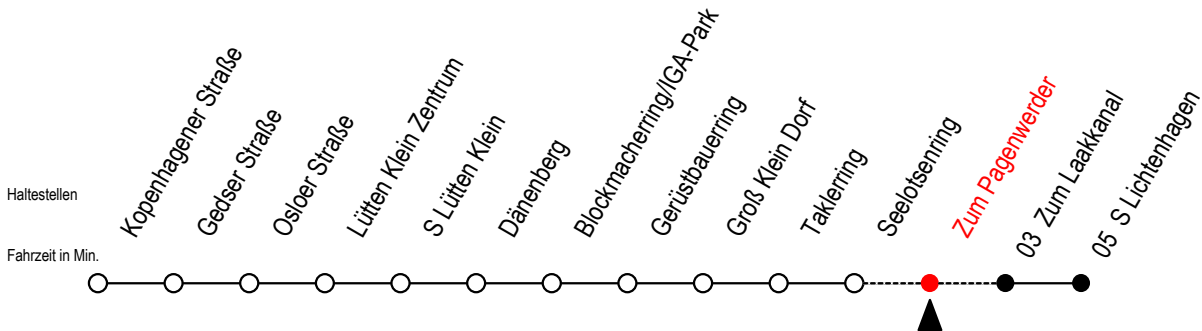

31 Zum Pagenwerder

Gültig ab 04.01.2021

Alle Angaben ohne Gewähr

Richtung: S Lichtenhagen

Uhr Montag - Freitag

5	12	27	42	57
6	12	21	36	51
7	06			