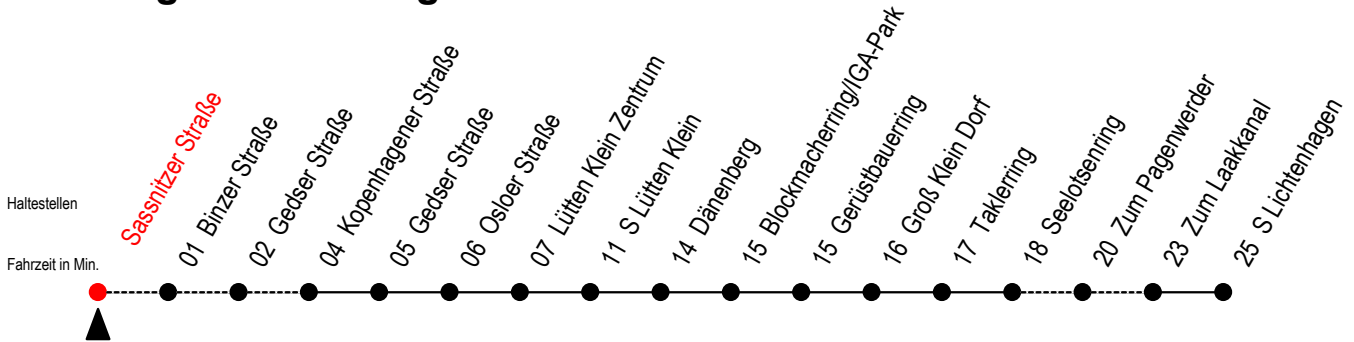

31 Sassnitzer Straße

Gültig ab 04.01.2021

Alle Angaben ohne Gewähr

Richtung: S Lichtenhagen

Uhr Montag - Freitag

Uhr Samstag

Uhr Sonntag - Feiertag

3	--	3	58 ^H	3	58 ^H
4	--	4	28 ^H 58 ^H	4	28 ^H 58 ^H
5	--	5	28 ^H 58 ^H	5	28 ^H 58 ^H
6	--	6	--	6	28 ^H 58 ^H
7	--	7	--	7	28

H = fährt bis S Lütten-Klein