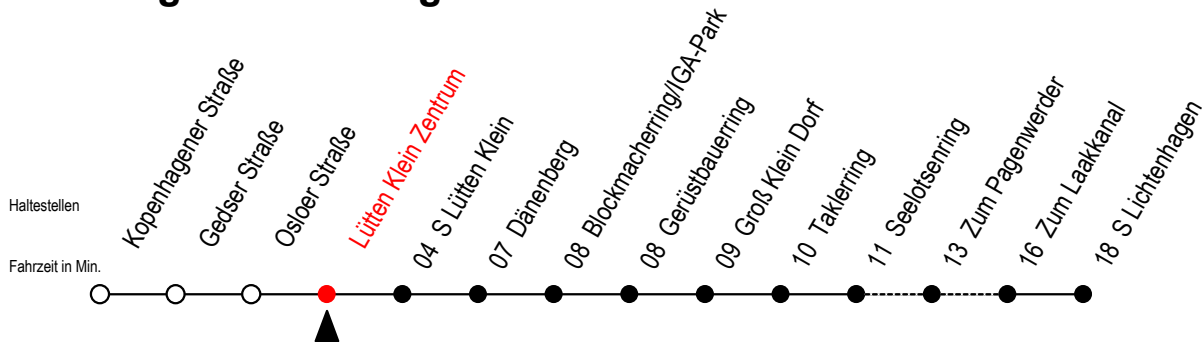

31 Lütten Klein Zentrum

Gültig ab 04.01.2021

Alle Angaben ohne Gewähr

Richtung: S Lichtenhagen

Uhr Montag - Freitag

Uhr Samstag

Uhr Sonntag - Feiertag

4	05	29	44	58 ^P	4	04 ^H	34 ^H	4	04 ^H	34 ^H				
5	13 ^P	28 ^P	43 ^P	58 ^P	5	04 ^H	34 ^H	5	04 ^H	34 ^H				
6	07 ^P	22 ^P	37 ^P	52 ^P	6	04 ^H	34	6	04 ^H	34 ^H				
7	08	18	28	43	7	04	30	45	7	04 ^H	34			
	58													
8	13	28	43	58	8	00	15	30	45	8	00	15	30	45
9	13	28	43	58	9	00	15	30	45	9	00	15	30	45
10	13	28	43	58	10	00	15	30	45	10	00	15	30	45
11	13	28	43	58	11	00	15	30	45	11	00	15	30	45
12	13	28	43	58	12	00	15	30	45	12	00	15	30	45
13	13	22	37	52	13	00	15	30	45	13	00	15	30	45
14	07	22	37	52	14	00	15	30	45	14	00	15	30	45
15	07	22	37	52	15	00	15	30	45	15	00	15	30	45
16	07	22	37	52	16	00	15	30	45	16	00	15	30	45
17	08	18	28	43	17	00	15	30	45	17	00	15	30	45
	58													
18	13	28	43	58	18	00	15	30	45	18	00	15	30	45
19	13	28	43	58	19	00	15	30	45	19	00	15	30	45
20	13	28	43	58	20	00	15	30	45	20	00	15	30	45
21	13	28	43	58	21	00	15	30	45	21	00	15	30	45
22	13	30	45		22	00	15	30	45	22	00	15	30	45
23	04	34			23	04	34			23	04	34		
0	04				0	04				0	04			

P = fährt über Zum Pagenwerder

H = fährt bis S Lütten-Klein