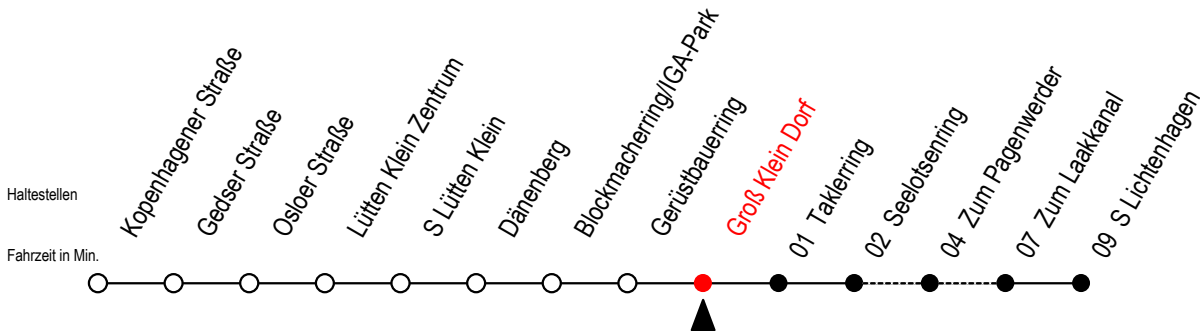

31 Groß Klein Dorf

Gültig ab 04.01.2021

Alle Angaben ohne Gewähr

Richtung: S Lichtenhagen

Uhr Montag - Freitag

4	18	38	53
5	09 ^P	24 ^P	39 ^P 54 ^P
6	09 ^P	18 ^P 26 ^W	33 ^P 41 ^W 48 ^P 56 ^W
7	03 ^P	11 ^W	19 29 39 54
8	09	24	39 54
9	09	24	39 54
10	09	24	39 54
11	09	24	39 54
12	09	24	39 54
13	09	24	33 41 48 56
14	03	11	18 26 33 41 ^W 48 56 ^W
15	03	11 ^W	18 26 ^W 33 41 ^W 48 56 ^W
16	03	11 ^W	18 26 ^W 33 41 ^W 48 56 ^W
17	03	11 ^W	19 29 39 54
18	09	24	39 54
19	09	24	39 54
20	09	24	39 54
21	09	24	39 54
22	09	24	38 53
23	23	53	
0	23		

Uhr Samstag

4	--
5	--
6	53
7	23 38 53
8	08 23 38 53
9	08 23 38 53
10	08 23 38 53
11	08 23 38 53
12	08 23 38 53
13	08 23 38 53
14	08 23 38 53
15	08 23 38 53
16	08 23 38 53
17	08 23 38 53
18	08 23 38 53
19	08 23 38 53
20	08 23 38 53
21	08 23 38 53
22	08 23 38 53
23	23 53
0	23

Uhr Sonntag - Feiertag

4	--
5	--
6	--
7	53
8	08 23 38 53
9	08 23 38 53
10	08 23 38 53
11	08 23 38 53
12	08 23 38 53
13	08 23 38 53
14	08 23 38 53
15	08 23 38 53
16	08 23 38 53
17	08 23 38 53
18	08 23 38 53
19	08 23 38 53
20	08 23 38 53
21	08 23 38 53
22	08 23 38 53
23	23 53
0	23

P = fährt über Zum Pagenwerder

W = fährt nicht in den Winter-, Sommer und Weihnachtsferien*

* Ferienzeiten siehe Infoblatt

Servicetelefon: 0381 / 8021900