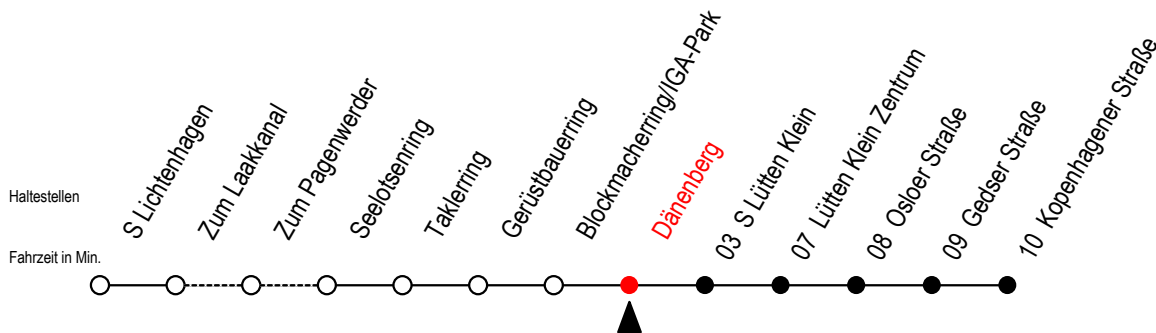

# 31 Dänenberg

Gültig ab 04.01.2021

Alle Angaben ohne Gewähr

**Richtung: Sassnitzer Straße über Kopenhagener Straße**

Uhr Montag - Freitag					Uhr Samstag					Uhr Sonntag - Feiertag					
4	29	44	59		4	--				4	--				
5	14	29	44	59	5	--				5	--				
6	14	21 <sup>HW</sup>	29	36 <sup>HW</sup> 44	6	34				6	--				
	51 <sup>HW</sup>	59													
7	06 <sup>W</sup>	14	21 <sup>W</sup>	29	36 <sup>HW</sup>	7	04	30	45	7	--				
	44	59													
8	14	29	44	59	8	00	15	30	45	8	00	15	30	45	
9	14	29	44	59	9	00	15	30	45	9	00	15	30	45	
10	14	29	44	59	10	00	15	30	45	10	00	15	30	45	
11	14	29	44	59	11	00	15	30	45	11	00	15	30	45	
12	14	29	44	59	12	00	15	30	45	12	00	15	30	45	
13	14	29	44	51 <sup>HW</sup> 59	13	00	15	30	45	13	00	15	30	45	
14	06 <sup>HW</sup>	14	21 <sup>HW</sup>	29	36 <sup>HW</sup>	14	00	15	30	45	14	00	15	30	45
	44	51 <sup>HW</sup>	59												
15	06 <sup>HW</sup>	14	21 <sup>HW</sup>	29	36 <sup>HW</sup>	15	00	15	30	45	15	00	15	30	45
	44	51 <sup>HW</sup>	59												
16	06 <sup>HW</sup>	14	21 <sup>HW</sup>	29	36 <sup>HW</sup>	16	00	15	30	45	16	00	15	30	45
	44	51 <sup>HW</sup>	59												
17	06 <sup>W</sup>	14	21 <sup>HW</sup>	29	44	17	00	15	30	45	17	00	15	30	45
	59														
18	14	29	44	59	18	00	15	30	45	18	00	15	30	45	
19	14	29	44	59	19	00	15	30	45	19	00	15	30	45	
20	14	29	44	59	20	00	15	30	45	20	00	15	30	45	
21	14	29	44	59	21	00	15	30	45	21	00	15	30	45	
22	14	30	45		22	00	15	30	45	22	00	15	30	45	
23	04	34			23	04	34			23	04	34			
0	04				0	04				0	04				

H = fährt bis S Lütten Klein

W = fährt nicht in den Winter-, Sommer und Weihnachtsferien\*

\* Ferienzeiten siehe Infoblatt

Servicetelefon: 0381 / 8021900