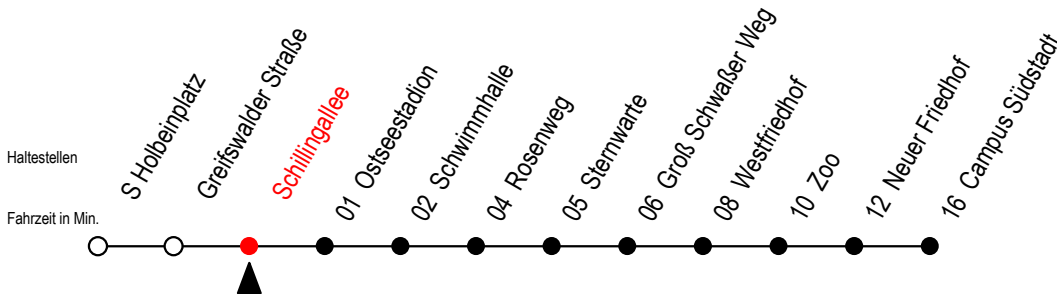

28 Schillingallee

Gültig ab 09.08.2021

Alle Angaben ohne Gewähr

Richtung: Campus Südstadt

Uhr Montag - Freitag			Uhr Mo. - Fr. [WSW]			Uhr Samstag		Uhr Sonntag - Feiertag					
4	27 ^T	51	4	27 ^T	51	4	--	4	--				
5	24	53	5	24	53	5	--	5	--				
6	13	33	53	6	22	52	6	24	54	6	--		
7	03 ^S	13	23 ^S	7	07 ^G	22	37 ^G	7	24	50	7	50	
	33	43 ^S	53		52								
8	13	33	53	8	07 ^G	22	37 ^G	8	20	50	8	20	50
					52								
9	13	33	53	9	13	33	53	9	24	54	9	20	50
10	13	33	53	10	13	33	53	10	24	54	10	20	50
11	13	33	53	11	13	33	53	11	24	54	11	20	50
12	13	33	53	12	13	33	53	12	24	54	12	20	50
13	13	33	53	13	13	33	53	13	24	54	13	20	50
14	13	33	53	14	13	33	53	14	24	54	14	20	50
15	03 ^S	13	33	15	13	33	53	15	24	54	15	20	50
	53												
16	13	33	53	16	13	33	53	16	24	54	16	20	50
17	13	33	53	17	13	33	53	17	24	54	17	20	50
18	24	54		18	24	54		18	24	54	18	20	50
19	24	50		19	24	50		19	24	50	19	20	50
20	20	56 ^T		20	20	56 ^T		20	20	56 ^T	20	20	56 ^T
21	26 ^T	56 ^T		21	26 ^T	56 ^T		21	26 ^T	56 ^T	21	26 ^T	56 ^T
22	26 ^T			22	26 ^T			22	26 ^T		22	26 ^T	

G = fährt bis Groß Schwaßer Weg
S = fährt an Schultagen*

T = fährt als Abruf-Linien-Taxi

Abruf - Linien - Taxi bitte bis 30 Min.

vor der Abfahrt unter RSAG 0381/802/1900 bestellen

WSW= fährt in den Winter-, Sommer- und Weihnachtsferien - siehe Infoblatt