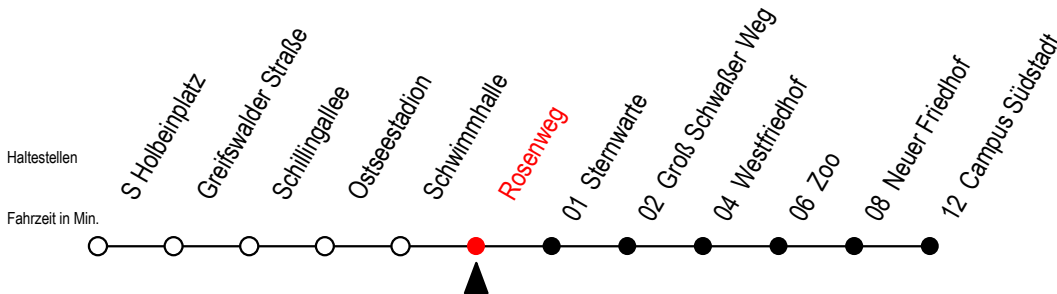

28 Rosenweg

Gültig ab 09.08.2021

Alle Angaben ohne Gewähr

Richtung: Campus Südstadt

Uhr Montag - Freitag		Uhr Mo. - Fr. [WSW]		Uhr Samstag		Uhr Sonntag - Feiertag	
4	29 ^T 54	4	29 ^T 54	4	--	4	--
5	27 56	5	27 56	5	--	5	--
6	16 36 56	6	25 55	6	27 57	6	--
7	06 ^S 16 26 ^S 36 46 ^S 56	7	10 ^G 25 40 ^G 55	7	27 53	7	53
8	16 36 56	8	10 ^G 25 40 ^G 55	8	23 53	8	23 53
9	16 36 56	9	16 36 56	9	27 57	9	23 53
10	16 36 56	10	16 36 56	10	27 57	10	23 53
11	16 36 56	11	16 36 56	11	27 57	11	23 53
12	16 36 56	12	16 36 56	12	27 57	12	23 53
13	16 36 56	13	16 36 56	13	27 57	13	23 53
14	16 36 56	14	16 36 56	14	27 57	14	23 53
15	06 ^S 16 36 56	15	16 36 56	15	27 57	15	23 53
16	16 36 56	16	16 36 56	16	27 57	16	23 53
17	16 36 56	17	16 36 56	17	27 57	17	23 53
18	27 57	18	27 57	18	27 57	18	23 53
19	27 53	19	27 53	19	27 53	19	23 53
20	23 58 ^T	20	23 58 ^T	20	23 58 ^T	20	23 58 ^T
21	28 ^T 58 ^T	21	28 ^T 58 ^T	21	28 ^T 58 ^T	21	28 ^T 58 ^T
22	28 ^T	22	28 ^T	22	28 ^T	22	28 ^T

G = fährt bis Groß Schwaßer Weg
S = fährt an Schultagen*

T = fährt als Abruf-Linien-Taxi

Abruf - Linien - Taxi bitte bis 30 Min.

vor der Abfahrt unter RSAG 0381/802/1900 bestellen

WSW= fährt in den Winter-, Sommer- und Weihnachtsferien - siehe Infoblatt