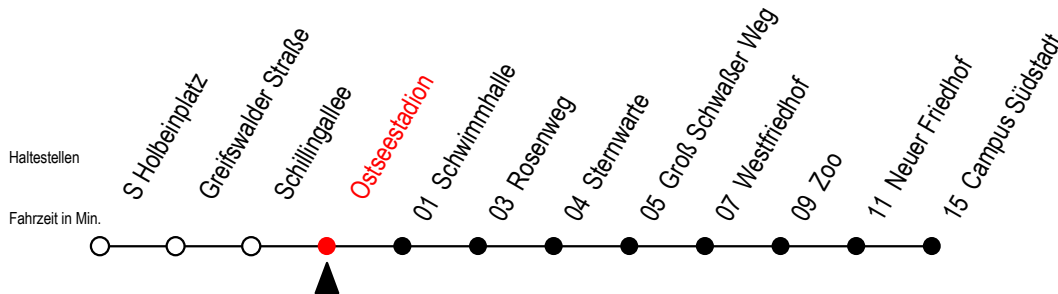

28 Ostseestadion

Gültig ab 09.08.2021

Alle Angaben ohne Gewähr

Richtung: Campus Südstadt

Uhr Montag - Freitag			Uhr Mo. - Fr. [WSW]			Uhr Samstag		Uhr Sonntag - Feiertag		
4	27 ^T	52	4	27 ^T	52	4	--	4	--	
5	25	54	5	25	54	5	--	5	--	
6	14	34	54	6	23	53	6	25	55	
7	04 ^S	14	24 ^S	7	08 ^G	23	38 ^G	7	25	51
	34	44 ^S	54		53					
8	14	34	54	8	08 ^G	23	38 ^G	8	21	51
					53					
9	14	34	54	9	14	34	54	9	25	55
10	14	34	54	10	14	34	54	10	25	55
11	14	34	54	11	14	34	54	11	25	55
12	14	34	54	12	14	34	54	12	25	55
13	14	34	54	13	14	34	54	13	25	55
14	14	34	54	14	14	34	54	14	25	55
15	04 ^S	14	34	15	14	34	54	15	25	55
	54									
16	14	34	54	16	14	34	54	16	25	55
17	14	34	54	17	14	34	54	17	25	55
18	25	55		18	25	55		18	25	55
19	25	51		19	25	51		19	25	51
20	21	56 ^T		20	21	56 ^T		20	21	56 ^T
21	26 ^T	56 ^T		21	26 ^T	56 ^T		21	26 ^T	56 ^T
22	26 ^T			22	26 ^T			22	26 ^T	

G = fährt bis Groß Schwaßer Weg
S = fährt an Schultagen*

T = fährt als Abruf-Linien-Taxi

Abruf - Linien - Taxi bitte bis 30 Min.

vor der Abfahrt unter RSAG 0381/802/1900 bestellen

WSW= fährt in den Winter-, Sommer- und Weihnachtsferien - siehe Infoblatt