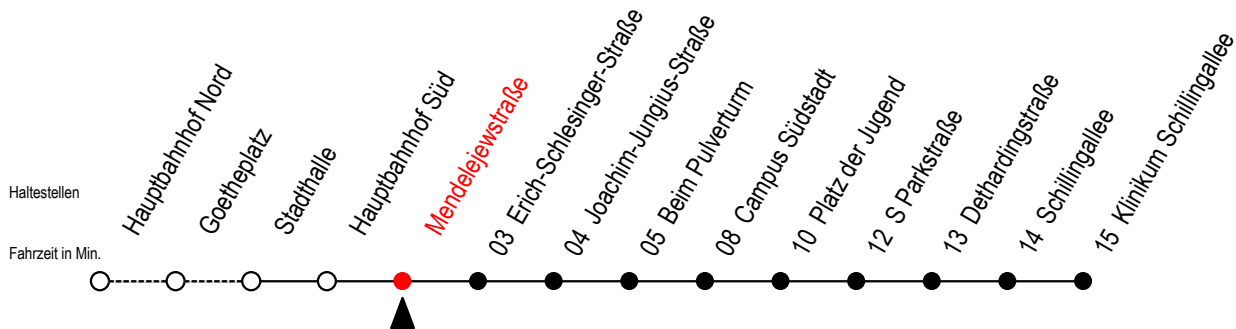

27 Mendelejewstraße

Gültig ab 12.04.2021

Alle Angaben ohne Gewähr

Richtung: Klinikum Schillingallee

geänderte Linienführung zwischen E.-Schlesinger-Straße und Parkstraße

Uhr Montag - Freitag

5	11	41
6	18	48
7	18	45
8	15	45
9	15	45
10	15	45
11	15	45
12	15	45
13	15	45
14	15	45
15	15	45
16	15	45
17	15	45
18	15	41
19	11	41
20	11	41

Uhr Samstag

5	--	--
6	--	--
7	--	--
8	--	--
9	11	41
10	11	41
11	11	41
12	11	41
13	11	41
14	11	41
15	11	41
16	11	41
17	11	41
18	11	41
19	11	41
20	--	--