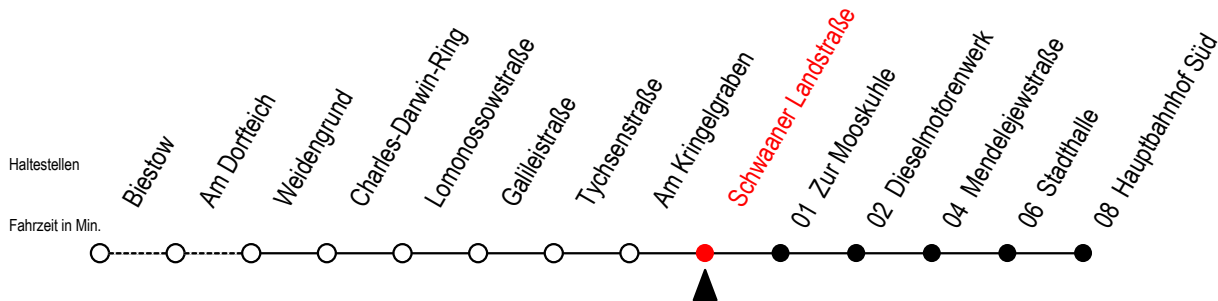

# 26 Schwaaner Landstraße

Gültig ab 12.04.2021

Alle Angaben ohne Gewähr

Richtung: Hauptbahnhof Süd

## Uhr Montag - Freitag