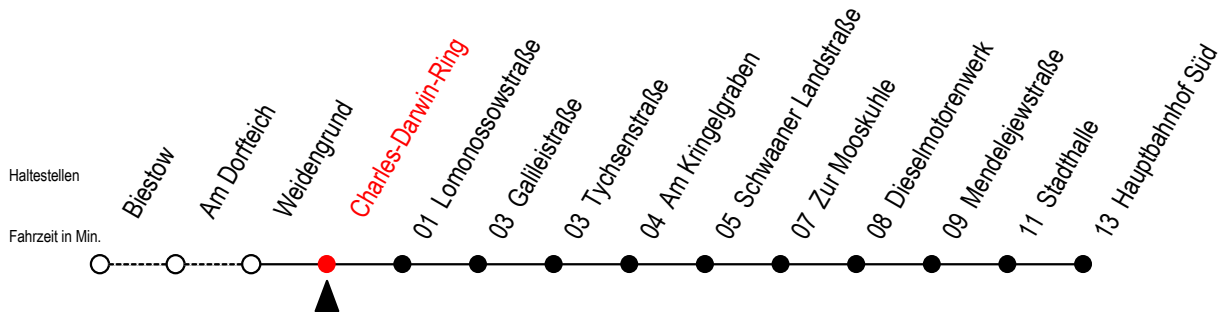

26 Charles-Darwin-Ring

Gültig ab 12.04.2021

Alle Angaben ohne Gewähr

Richtung: Hauptbahnhof Süd

Uhr Montag - Freitag

Uhr Samstag

Uhr Sonntag

4	40	4	--	4	--
5	22 52	5	--	5	--
6	22 52	6	40	6	--
7	17 37 57	7	40	7	--
8	17 44	8	40	8	40
9	14 44	9	25	9	25
10	14 44	10	10	10	10
11	14 44	11	10 55	11	10 55
12	14 44	12	40	12	40
13	14 44	13	25	13	25
14	24 44	14	10 55	14	10 55
15	14 44	15	40	15	40
16	14 44	16	25	16	25
17	14 44	17	10 55	17	10 55
18	14 44	18	55	18	55
19	15 45	19	45	19	45
20	40	20	40	20	40
21	40	21	40	21	40