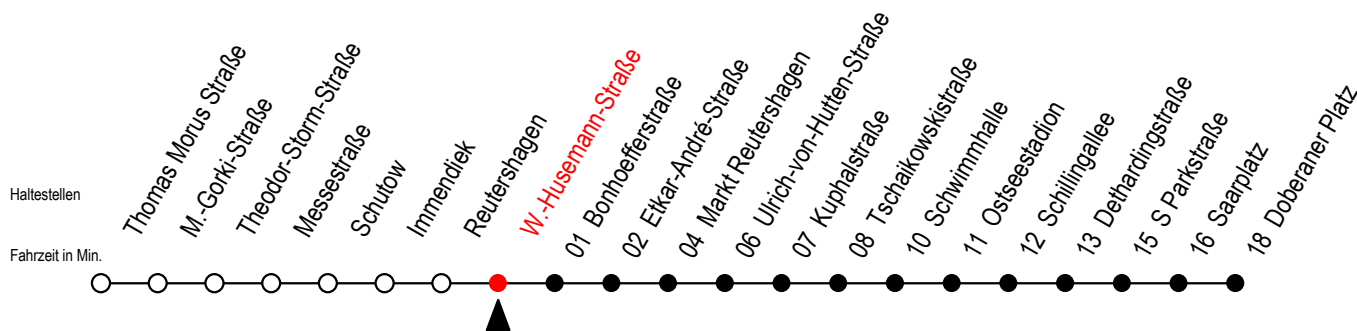

25 W.-Husemann-Straße

Gültig ab 04.01.2021

Alle Angaben ohne Gewähr

Richtung: Doberaner Platz

Uhr Montag - Freitag

Uhr Samstag

Uhr Sonntag - Feiertag

4	21	51	4	--	4	--				
5	21	49	5	--	5	--				
6	19	49	6	08	38	6	--			
7	19	49	7	08	38	7	--			
8	19	49	8	08	38	8	07	37		
9	19	49	9	06	21	36	51	9	07	37
10	19	49	10	06	21	36	51	10	07	37
11	19	49	11	06	21	36	51	11	07	37
12	19	49	12	06	21	36	51	12	07	37
13	19	49	13	06	21	36	51	13	07	37
14	19	49	14	06	21	36	51	14	07	37
15	19	49	15	06	21	36	51	15	07	37
16	19	49	16	06	21	36	51	16	07	37
17	19	49	17	06	21	36	51	17	07	37
18	19	49	18	06	21	36	51	18	07	37
19	19	49	19	06	21	38		19	07	38
20	08	38	20	08	38			20	08	38
21	08	38	21	08	38			21	08	38
22	08	38	22	08	38			22	08	38
23	08	38	23	08	38			23	08	38