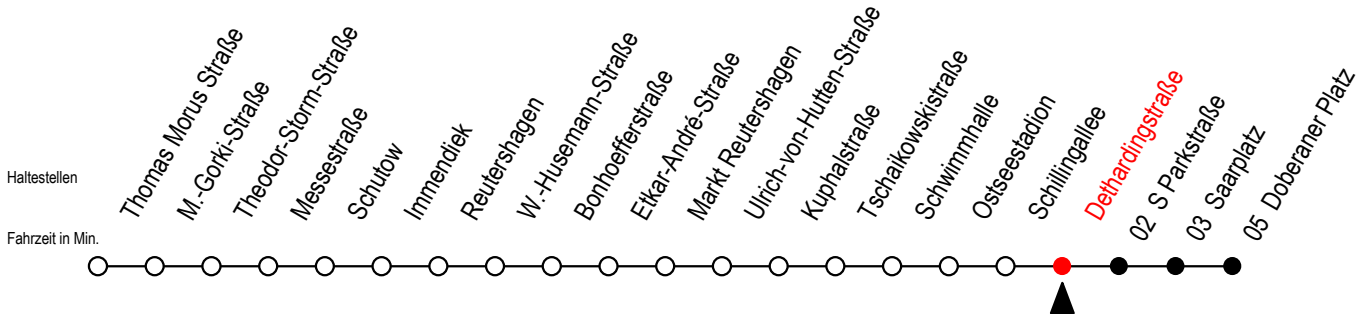

# 25 Dethardingstraße

Gültig ab 04.01.2021

Alle Angaben ohne Gewähr

**Richtung: Doberaner Platz**

Uhr Montag - Freitag		Uhr Samstag		Uhr Sonntag - Feiertag	
4	34	4	--	4	--
5	04 19 34 49	5	--	5	--
6	03 13 23 33 43 53	6	21 51	6	--
7	03 13 23 33 43 53	7	21 51	7	--
8	03 13 23 33 43 53	8	21 51	8	20 50
9	03 13 23 33 43 53	9	20 35 50	9	20 50
10	03 13 23 33 43 53	10	05 20 35 50	10	20 50
11	03 13 23 33 43 53	11	05 20 35 50	11	20 50
12	03 13 23 33 43 53	12	05 20 35 50	12	05 20 35 50
13	03 13 23 33 43 53	13	05 20 35 50	13	05 20 35 50
14	03 13 23 33 43 53	14	05 20 35 50	14	05 20 35 50
15	03 13 23 33 43 53	15	05 20 35 50	15	05 20 35 50
16	03 13 23 33 43 53	16	05 20 35 50	16	05 20 35 50
17	03 13 23 33 43 53	17	05 20 35 50	17	05 20 35 50
18	03 13 23 33 48	18	05 20 35 50	18	05 20 35 50
19	03 18 33 48	19	05 20 35 51	19	20 51
20	03 21 51	20	21 51	20	21 51
21	21 51	21	21 51	21	21 51
22	21 51	22	21 51	22	21 51
23	21 51	23	21 51	23	21 51