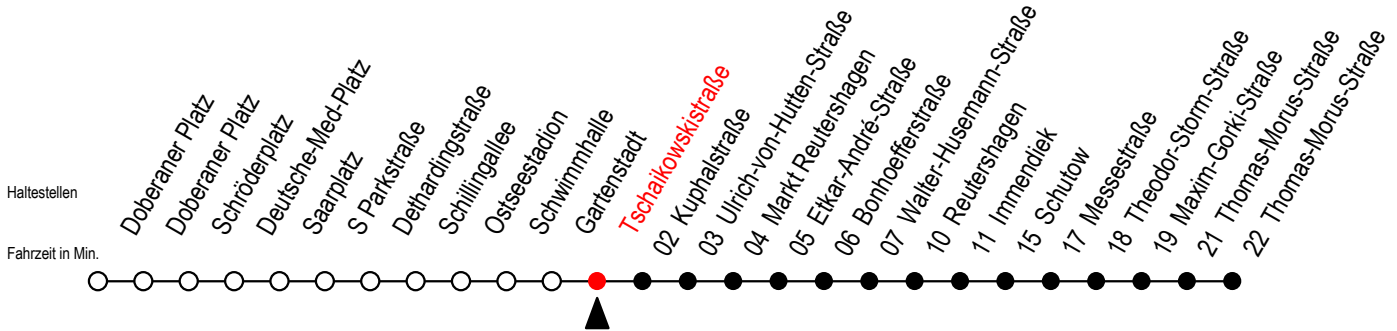

25 Tschaikowskistraße

Gültig ab 04.01.2021

Alle Angaben ohne Gewähr

Richtung: Thomas Morus Straße

Uhr Montag - Freitag

Uhr Samstag

Uhr Sonntag - Feiertag

4	48	4	--	4	--
5	03 ^M 18 33 ^M 48	5	--	5	--
6	03 ^M 18 30 ^M 40 50 ^M	6	14 44	6	--
7	00 ^M 10 20 ^M 30 ^M 40 50 ^M	7	14 44	7	--
8	00 ^M 10 20 ^M 30 ^M 40 50 ^M	8	14 44	8	19 44
9	00 ^M 10 20 ^M 30 ^M 40 50 ^M	9	14 44	9	14 44
10	00 ^M 10 20 ^M 30 ^M 40 50 ^M	10	03 18 33 48	10	14 44
11	00 ^M 10 20 ^M 30 ^M 40 50 ^M	11	03 18 33 48	11	14 44
12	00 ^M 10 20 ^M 30 ^M 40 50 ^M	12	03 18 33 48	12	14 29 ^M 44 59 ^M
13	00 ^M 10 20 ^M 30 ^M 40 50 ^M	13	03 18 33 48	13	14 29 ^M 44 59 ^M
14	00 ^M 10 20 ^M 30 ^M 40 50 ^M	14	03 18 33 48	14	14 29 ^M 44 59 ^M
15	00 ^M 10 20 ^M 30 ^M 40 50 ^M	15	03 18 33 48	15	14 29 ^M 44 59 ^M
16	00 ^M 10 20 ^M 30 ^M 40 50 ^M	16	03 18 33 48	16	14 29 ^M 44 59 ^M
17	00 ^M 10 20 ^M 30 ^M 40 50 ^M	17	03 18 33 48	17	14 29 ^M 44 59 ^M
18	00 ^M 10 20 ^M 30 ^M 40 50 ^M	18	03 18 33 48	18	14 29 ^M 44 59 ^M
19	03 ^M 18 33 ^M 48	19	03 18 33 48	19	14 44
20	03 ^M 18 33 ^M 48	20	03 18 44	20	15 44
21	03 ^M 18 44	21	14 44	21	14 44
22	14 44	22	14 44	22	14 44
23	14 44	23	14 44	23	14 44
0	14	0	14	0	14

M = fährt bis Markt Reutershagen