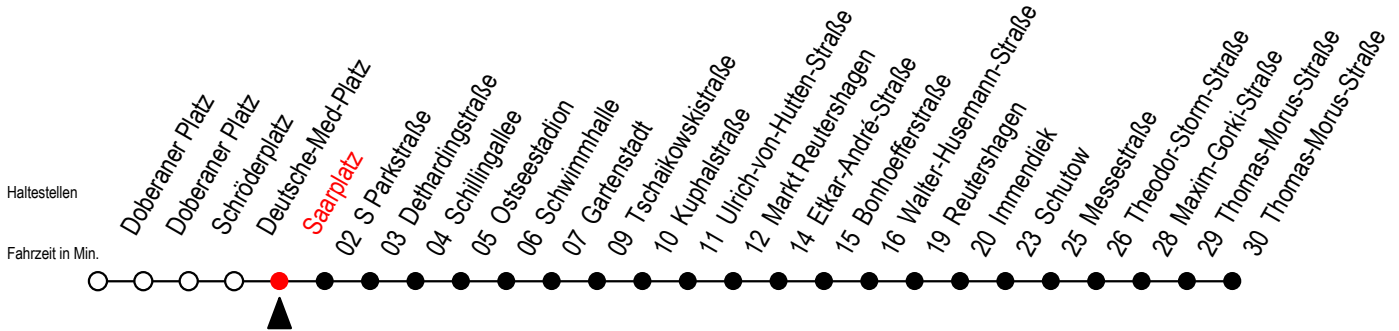

25 Saarplatz

Gültig ab 04.01.2021

Alle Angaben ohne Gewähr

Richtung: Thomas Morus Straße

Uhr Montag - Freitag					Uhr Samstag					Uhr Sonntag - Feiertag				
4	39	54 ^M			4	--				4	--			
5	09	24 ^M	39	54 ^M	5	--				5	--			
6	09	21 ^M	31	41 ^M 51 ^M	6	07	37			6	--			
7	01	11 ^M	21 ^M 31	41 ^M 51 ^M	7	07	37			7	--			
8	01	11 ^M	21 ^M 31	41 ^M 51 ^M	8	07	37			8	11	36		
9	01	11 ^M	21 ^M 31	41 ^M 51 ^M	9	07	37	54		9	06	36		
10	01	11 ^M	21 ^M 31	41 ^M 51 ^M	10	09	24	39	54	10	06	36		
11	01	11 ^M	21 ^M 31	41 ^M 51 ^M	11	09	24	39	54	11	06	36		
12	01	11 ^M	21 ^M 31	41 ^M 51 ^M	12	09	24	39	54	12	06	21 ^M	36	51 ^M
13	01	11 ^M	21 ^M 31	41 ^M 51 ^M	13	09	24	39	54	13	06	21 ^M	36	51 ^M
14	01	11 ^M	21 ^M 31	41 ^M 51 ^M	14	09	24	39	54	14	06	21 ^M	36	51 ^M
15	01	11 ^M	21 ^M 31	41 ^M 51 ^M	15	09	24	39	54	15	06	21 ^M	36	51 ^M
16	01	11 ^M	21 ^M 31	41 ^M 51 ^M	16	09	24	39	54	16	06	21 ^M	36	51 ^M
17	01	11 ^M	21 ^M 31	41 ^M 51 ^M	17	09	24	39	54	17	06	21 ^M	36	51 ^M
18	01	11 ^M	21 ^M 31	41 ^M 54 ^M	18	09	24	39	54	18	06	21 ^M	36	51 ^M
19	09	24 ^M	39	54 ^M	19	09	24	39	54	19	06	36		
20	09	24 ^M	39	54 ^M	20	09	37			20	07	37		
21	09	37			21	07	37			21	07	37		
22	07	37			22	07	37			22	07	37		
23	07	37			23	07	37			23	07	37		
0	07				0	07				0	07			

M = fährt bis Markt Reutershagen