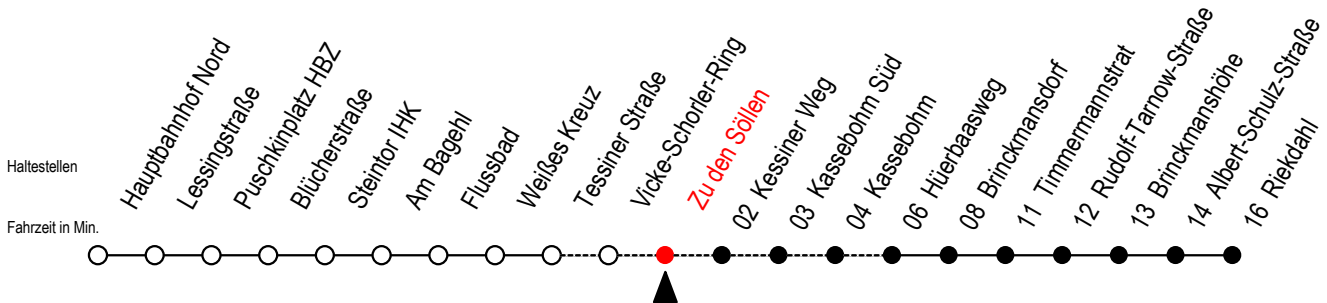

# 23 Zu den Söllen

Gültig ab 01.05.2021

Alle Angaben ohne Gewähr

Richtung: Riekdahl

Bitte beachten Sie auch die Linie 22

## Uhr Montag - Freitag