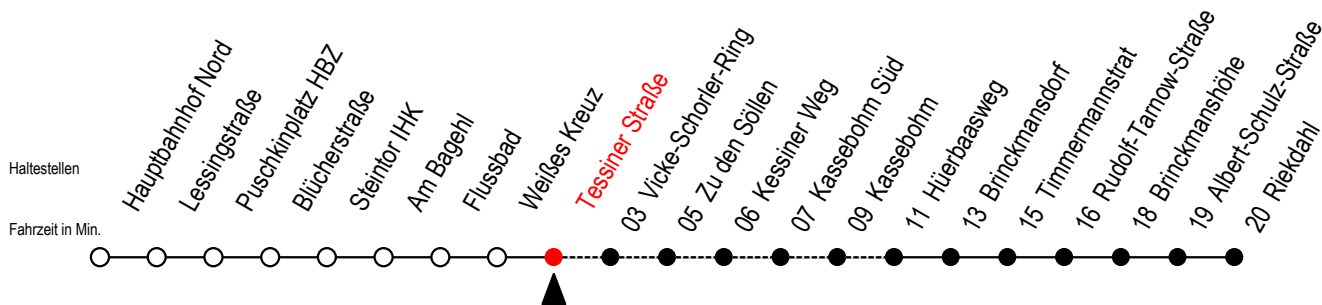

23 Tessiner Straße

Gültig ab 01.05.2021

Alle Angaben ohne Gewähr

Richtung: Riekdahl

Bitte beachten Sie auch die Linie 22

Uhr Montag - Freitag

Uhr Samstag

Uhr Sonntag - Feiertag

4	18 48	4	--	4	--
5	18 38 48	5	--	5	--
6	13 33 45 ^S 53	6	13 ^K 43 ^K	6	--
7	13 33 53	7	13 ^K 43 ^K	7	--
8	13 33 53	8	13 ^K 43 ^K	8	14 ^K 44 ^K
9	13 33 53	9	13 ^K 43	9	14 ^K 44 ^K
10	13 33 53	10	13 43	10	14 ^K 44 ^K
11	13 33 53	11	13 43	11	14 ^K 44 ^K
12	13 33 53	12	13 43	12	14 ^K 44 ^K
13	13 33 53	13	13 43	13	14 ^K 44 ^K
14	13 33 53	14	13 43	14	14 ^K 44 ^K
15	13 33 53	15	13 43	15	14 ^K 44 ^K
16	13 33 53	16	13 43	16	14 ^K 44 ^K
17	13 33 53	17	13 43	17	14 ^K 44 ^K
18	13 33 53	18	13 43	18	14 ^K 44 ^K
19	13 43	19	13 43	19	14 ^K 44 ^K
20	13 43 ^K	20	13 ^K 43 ^K	20	13 ^K 43 ^K
21	13 ^K 43 ^K	21	13 ^K 43 ^K	21	13 ^K 43 ^K
22	13 ^K 43 ^K	22	13 ^K 43 ^K	22	13 ^K 43 ^K
23	13 ^K 43 ^K	23	13 ^K 43 ^K	23	13 ^K 43 ^K
0	13 ^K	0	13 ^K	0	13 ^K

K = fährt über Vicke-Schorler-Ring - Kassebohm Süd - Kassebohm **S** = fährt an Schultagen*

* Ferientermine siehe Infoblatt