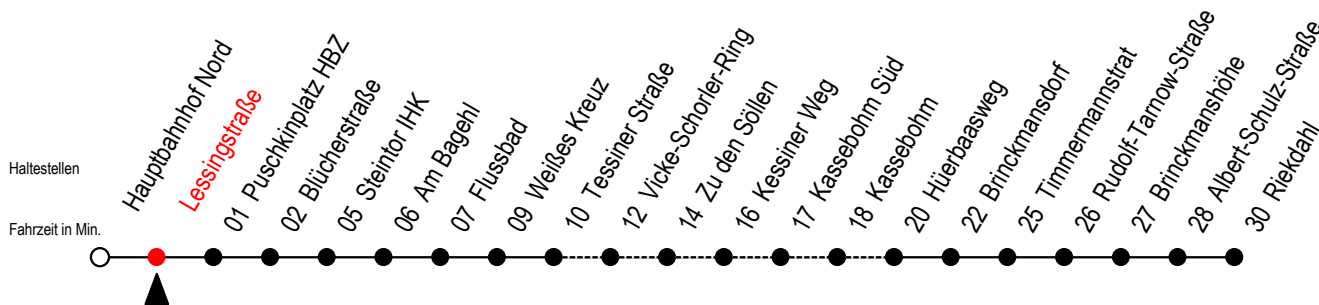

# 23 Lessingstraße

Gültig ab 01.05.2021

Alle Angaben ohne Gewähr

Richtung: Riekdahl

Bitte beachten Sie auch die Linie 22

K = fährt über Vicke-Schorler-Ring - Kassebohm Süd - Kassebohm

\* Ferientermine siehe Infoblatt