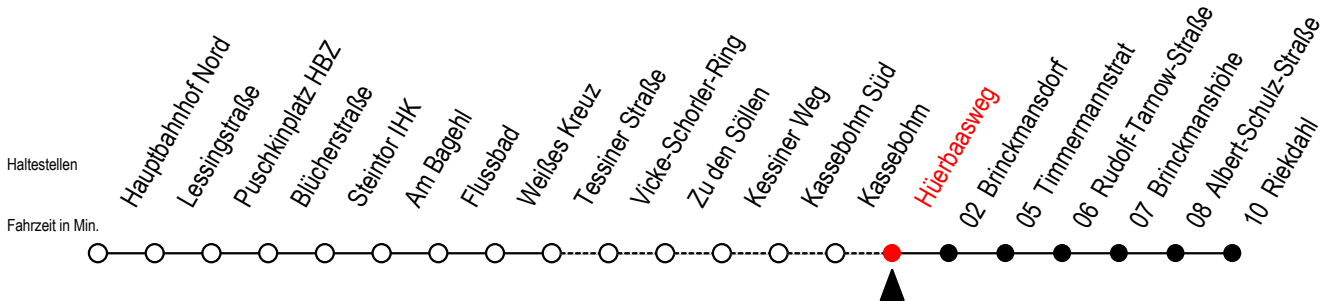

23 Hürbaasweg

Gültig ab 01.05.2021

Alle Angaben ohne Gewähr

Richtung: Riekdahl

Uhr Montag - Freitag

Uhr Samstag

Uhr Sonntag - Feiertag

4	19 49	4	--	4	--
5	19 39 49	5	--	5	--
6	14 34 46 ^S 54	6	23 53	6	--
7	14 34 54	7	23 53	7	--
8	14 34 54	8	23 53	8	24 54
9	14 34 54	9	23 44	9	24 54
10	14 34 54	10	14 44	10	24 54
11	14 34 54	11	14 44	11	24 54
12	14 34 54	12	14 44	12	24 54
13	14 34 54	13	14 44	13	24 54
14	14 34 54	14	14 44	14	24 54
15	14 34 54	15	14 44	15	24 54
16	14 34 54	16	14 44	16	24 54
17	14 34 54	17	14 44	17	24 54
18	14 34 54	18	14 44	18	24 54
19	14 44	19	14 44	19	24 54
20	14 53	20	23 53	20	23 53
21	23 53	21	23 53	21	23 53
22	23 53	22	23 53	22	23 53
23	23 53	23	23 53	23	23 53
0	23	0	23	0	23

S = fährt an Schultagen*

* Ferientermine siehe Infoblatt