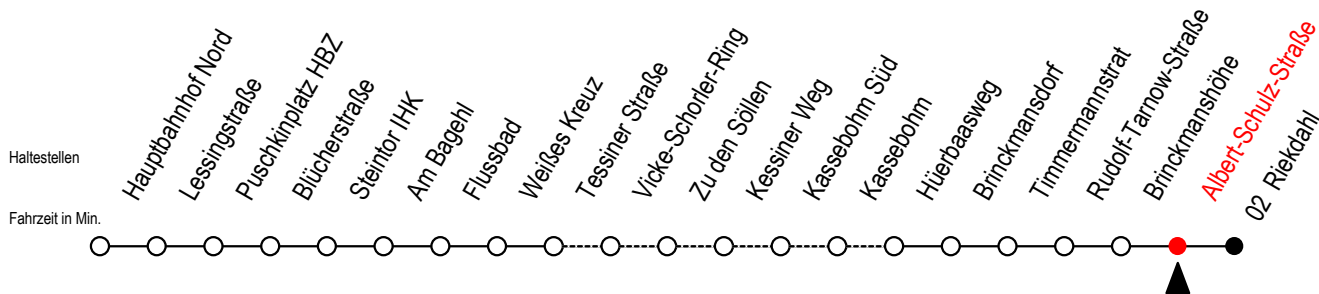

23 Albert-Schulz-Straße

Gültig ab 01.05.2021

Alle Angaben ohne Gewähr

Richtung: Riekdahl

Uhr Montag - Freitag

Uhr Samstag

Uhr Sonntag - Feiertag

4	26	56		4	--			4	--
5	26	46	57	5	--			5	--
6	22	42	54 ^S	6	30			6	--
7	02	22	42	7	00	30		7	--
8	02	22	42	8	00	30		8	31
9	02	22	42	9	00	30	52	9	01 31
10	02	22	42	10	21	51		10	01 31
11	02	22	42	11	21	51		11	01 31
12	02	22	42	12	21	51		12	01 31
13	02	22	42	13	21	51		13	01 31
14	02	22	42	14	21	51		14	01 31
15	02	22	42	15	21	51		15	01 31
16	02	22	42	16	21	51		16	01 31
17	02	22	42	17	21	51		17	01 31
18	02	22	42	18	21	51		18	01 31
19	02	21	51	19	21	51		19	01 31
20	21	59		20	29	59		20	01 29 59
21	29	59		21	29	59		21	29 59
22	29	59		22	29	59		22	29 59
23	29	59		23	29	59		23	29 59
0	29			0	29			0	29

S = fährt an Schultagen*

* Ferientermine siehe Infoblatt