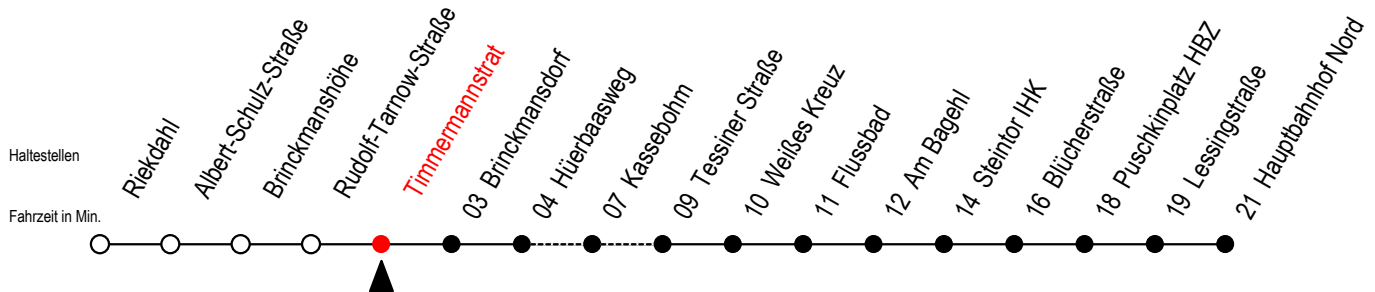

23 Timmermannstrat

Gültig ab 01.05.2021

Alle Angaben ohne Gewähr

Richtung: Hauptbahnhof Nord

Uhr Montag - Freitag

Uhr Samstag

Uhr Sonntag - Feiertag

4	05 35	4	--	4	--
5	05 33 53	5	47 ^K	5	--
6	13 33 53	6	17 ^K 47 ^K	6	--
7	03 ^{BS} 13 33 53	7	17 ^K 47 ^K	7	48 ^K
8	13 33 53	8	17 ^K 47 ^K	8	18 ^K 48 ^K
9	13 33 53	9	17 ^K 41	9	18 ^K 48 ^K
10	13 33 53	10	11 41	10	18 ^K 48 ^K
11	13 33 53	11	11 41	11	18 ^K 48 ^K
12	13 33 53	12	11 41	12	18 ^K 48 ^K
13	13 33 53	13	11 41	13	18 ^K 48 ^K
14	13 33 53	14	11 41	14	18 ^K 48 ^K
15	13 33 53	15	11 41	15	18 ^K 48 ^K
16	13 33 53	16	11 41	16	18 ^K 48 ^K
17	13 33 53	17	11 41	17	18 ^K 48 ^K
18	13 41	18	11 41	18	18 ^K 48 ^K
19	11 41	19	11 41	19	18 ^K 48 ^K
20	11 37 ^K	20	07 ^K 37 ^K	20	17 ^K 37 ^K
21	07 ^K 37 ^K	21	07 ^K 37 ^K	21	07 ^K 37 ^K
22	07 ^K 37 ^K	22	07 ^K 37 ^K	22	07 ^K 37 ^K
23	07 ^K 37 ^K	23	07 ^K 37 ^K	23	07 ^K 37 ^K

K = fährt über Kassebohm

B = ab Hbf- Nord als Linie 27 bis Mendelejewstraße

S = fährt an Schultagen*

* Ferienzeiten siehe Infoblatt