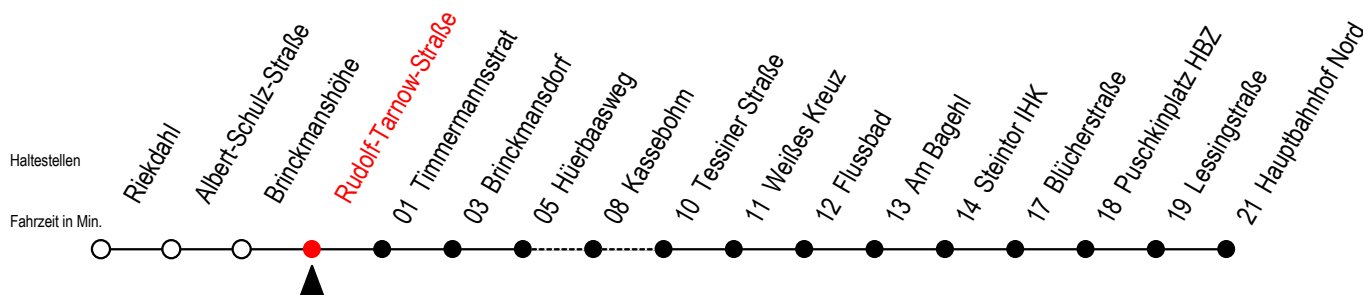

23 Rudolf-Tarnow-Straße

Gültig ab 25.10.2021

Alle Angaben ohne Gewähr

Richtung: Hauptbahnhof Nord

Uhr Montag - Freitag

Uhr Samstag

Uhr Sonntag - Feiertag

4	04 34	4	--	4	--
5	04 32 52	5	46 ^K	5	--
6	12 32 52	6	16 ^K 46 ^K	6	--
7	02 ^{BS} 12 27 47	7	16 ^K 46 ^K	7	47 ^K
8	07 27 47	8	16 ^K 46 ^K	8	17 ^K 47 ^K
9	07 27 47	9	16 ^K 40	9	17 ^K 47 ^K
10	07 27 47	10	10 40	10	17 ^K 47 ^K
11	07 27 47	11	10 40	11	17 ^K 47 ^K
12	07 27 47	12	10 40	12	17 ^K 47 ^K
13	07 27 47	13	10 40	13	17 ^K 47 ^K
14	07 27 47	14	10 40	14	17 ^K 47 ^K
15	07 27 47	15	10 40	15	17 ^K 47 ^K
16	07 27 47	16	10 40	16	17 ^K 47 ^K
17	07 27 47	17	10 40	17	17 ^K 47 ^K
18	12 40	18	10 40	18	17 ^K 47 ^K
19	10 40	19	10 40	19	17 ^K 47 ^K
20	10 36 ^K	20	06 ^K 36 ^K	20	16 ^K 36 ^K
21	06 ^K 36 ^K	21	06 ^K 36 ^K	21	06 ^K 36 ^K
22	06 ^K 36 ^K	22	06 ^K 36 ^K	22	06 ^K 36 ^K
23	06 ^K 36 ^K	23	06 ^K 36 ^K	23	06 ^K 36 ^K

K = fährt über Kassebohm
S = fährt an Schultagen*

B = ab Hbf- Nord als Linie 27 bis Mendelejewstraße

*Ferientermine siehe Infoblatt