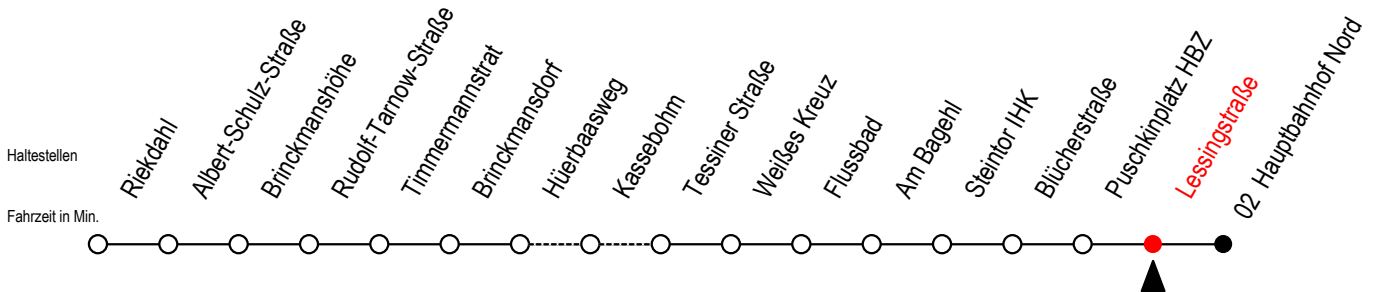

23 Lessingstraße

Gültig ab 01.05.2021

Alle Angaben ohne Gewähr

Richtung: Hauptbahnhof Nord

Bitte beachten Sie auch die Linie 22

Uhr Montag - Freitag

Uhr Samstag

Uhr Sonntag - Feiertag

4	19 49	4	--	4	--
5	19 48	5	--	5	--
6	08 28 48	6	01 33	6	--
7	08 18 ^{BS} 28 48	7	03 33	7	--
8	08 28 48	8	03 33	8	06 36
9	08 28 48	9	03 33 55	9	06 36
10	08 28 48	10	25 55	10	06 36
11	08 28 48	11	25 55	11	06 36
12	08 28 48	12	25 55	12	06 36
13	08 28 48	13	25 55	13	06 36
14	08 28 48	14	25 55	14	06 36
15	08 28 48	15	25 55	15	06 36
16	08 28 48	16	25 55	16	06 36
17	08 28 48	17	25 55	17	06 36
18	08 28 55	18	25 55	18	06 36
19	25 55	19	25 55	19	06 36
20	25 51	20	21 51	20	06 31 51
21	21 51	21	21 51	21	21 51
22	21 51	22	21 51	22	21 51
23	21 51	23	21 51	23	21 51

B = ab Hbf- Nord als Linie 27 bis Mendelejewstraße S = fährt an Schultagen*

* Ferienzeiten siehe Infoblatt