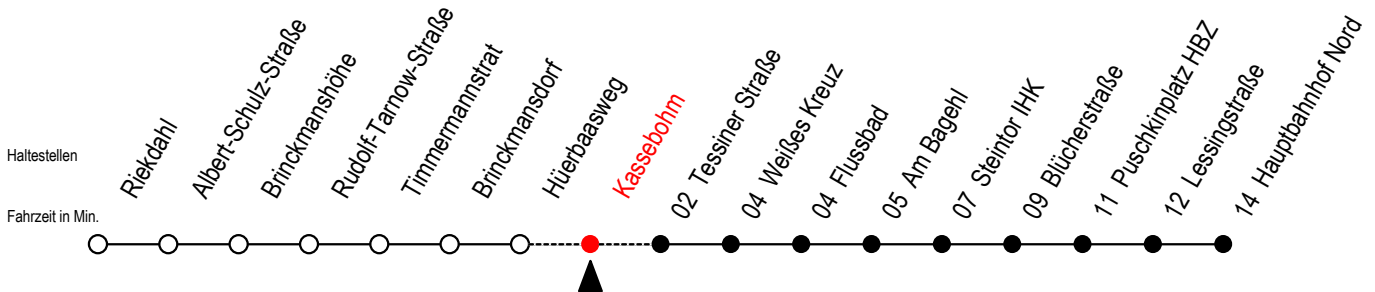

23 Kassebohm

Gültig ab 01.05.2021

Alle Angaben ohne Gewähr

Richtung: Hauptbahnhof Nord

Uhr Montag - Freitag

Uhr Samstag

Uhr Sonntag - Feiertag

5	--	5	52	5	--
6	--	6	23 53	6	--
7	--	7	23 53	7	54
8	--	8	23 53	8	24 54
9	--	9	23	9	24 54
10	--	10	--	10	24 54
11	--	11	--	11	24 54
12	--	12	--	12	24 54
13	--	13	--	13	24 54
14	--	14	--	14	24 54
15	--	15	--	15	24 54
16	--	16	--	16	24 54
17	--	17	--	17	24 54
18	--	18	--	18	24 54
19	--	19	--	19	24 54
20	42	20	12 42	20	22 42
21	12 42	21	12 42	21	12 42
22	12 42	22	12 42	22	12 42
23	12 42	23	12 42	23	12 42