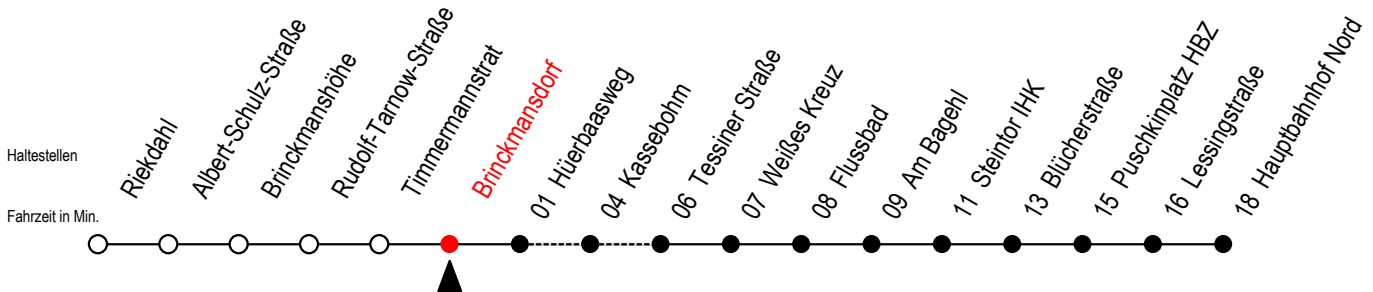

23 Brinckmansdorf

Gültig ab 01.05.2021

Alle Angaben ohne Gewähr

Richtung: Hauptbahnhof Nord

Uhr Montag - Freitag

Uhr Samstag

Uhr Sonntag - Feiertag

4	08 38	4	--	4	--
5	08 36 56	5	49 ^K	5	--
6	16 36 56	6	19 ^K 49 ^K	6	--
7	06 ^{BS} 16 36 56	7	19 ^K 49 ^K	7	51 ^K
8	16 36 56	8	19 ^K 49 ^K	8	21 ^K 51 ^K
9	16 36 56	9	19 ^K 44	9	21 ^K 51 ^K
10	16 36 56	10	14 44	10	21 ^K 51 ^K
11	16 36 56	11	14 44	11	21 ^K 51 ^K
12	16 36 56	12	14 44	12	21 ^K 51 ^K
13	16 36 56	13	14 44	13	21 ^K 51 ^K
14	16 36 56	14	14 44	14	21 ^K 51 ^K
15	16 36 56	15	14 44	15	21 ^K 51 ^K
16	16 36 56	16	14 44	16	21 ^K 51 ^K
17	16 36 56	17	14 44	17	21 ^K 51 ^K
18	16 44	18	14 44	18	21 ^K 51 ^K
19	14 44	19	14 44	19	21 ^K 51 ^K
20	14 39 ^K	20	09 ^K 39 ^K	20	19 ^K 39 ^K
21	09 ^K 39 ^K	21	09 ^K 39 ^K	21	09 ^K 39 ^K
22	09 ^K 39 ^K	22	09 ^K 39 ^K	22	09 ^K 39 ^K
23	09 ^K 39 ^K	23	09 ^K 39 ^K	23	09 ^K 39 ^K

K = fährt über Kassebohm

B = ab Hbf- Nord als Linie 27 bis Mendelejewstraße

S = fährt an Schultagen*

* Ferienzeiten siehe Infoblatt