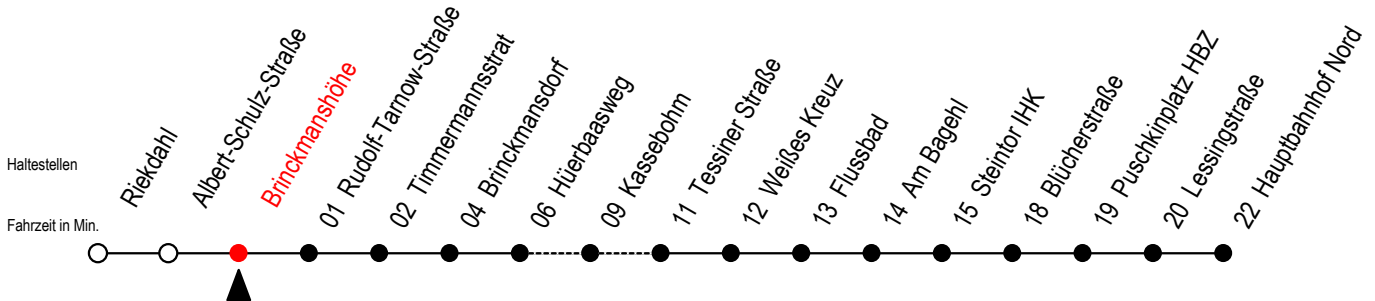

# 23 Brinckmanshöhe

Gültig ab 25.10.2021

Alle Angaben ohne Gewähr

Richtung: Hauptbahnhof Nord

K = fährt über Kassebohm  
S = fährt an Schultagen\*

B = ab Hbf- Nord als Linie 27 bis Mendelejewstraße

\*Ferientermine siehe Infoblatt