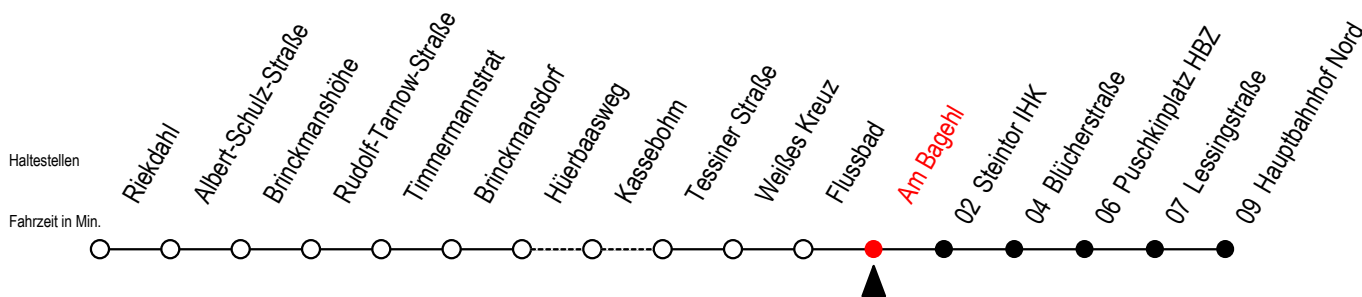

# 23 Am Bagehl

Gültig ab 01.05.2021

Alle Angaben ohne Gewähr

Richtung: Hauptbahnhof Nord

Bitte beachten Sie auch die Linie 22

## Uhr Montag - Freitag

B = ab Hbf- Nord als Linie 27 bis Mendelejewstraße S = fährt an Schultagen\*

\* Ferienzeiten siehe Infoblatt